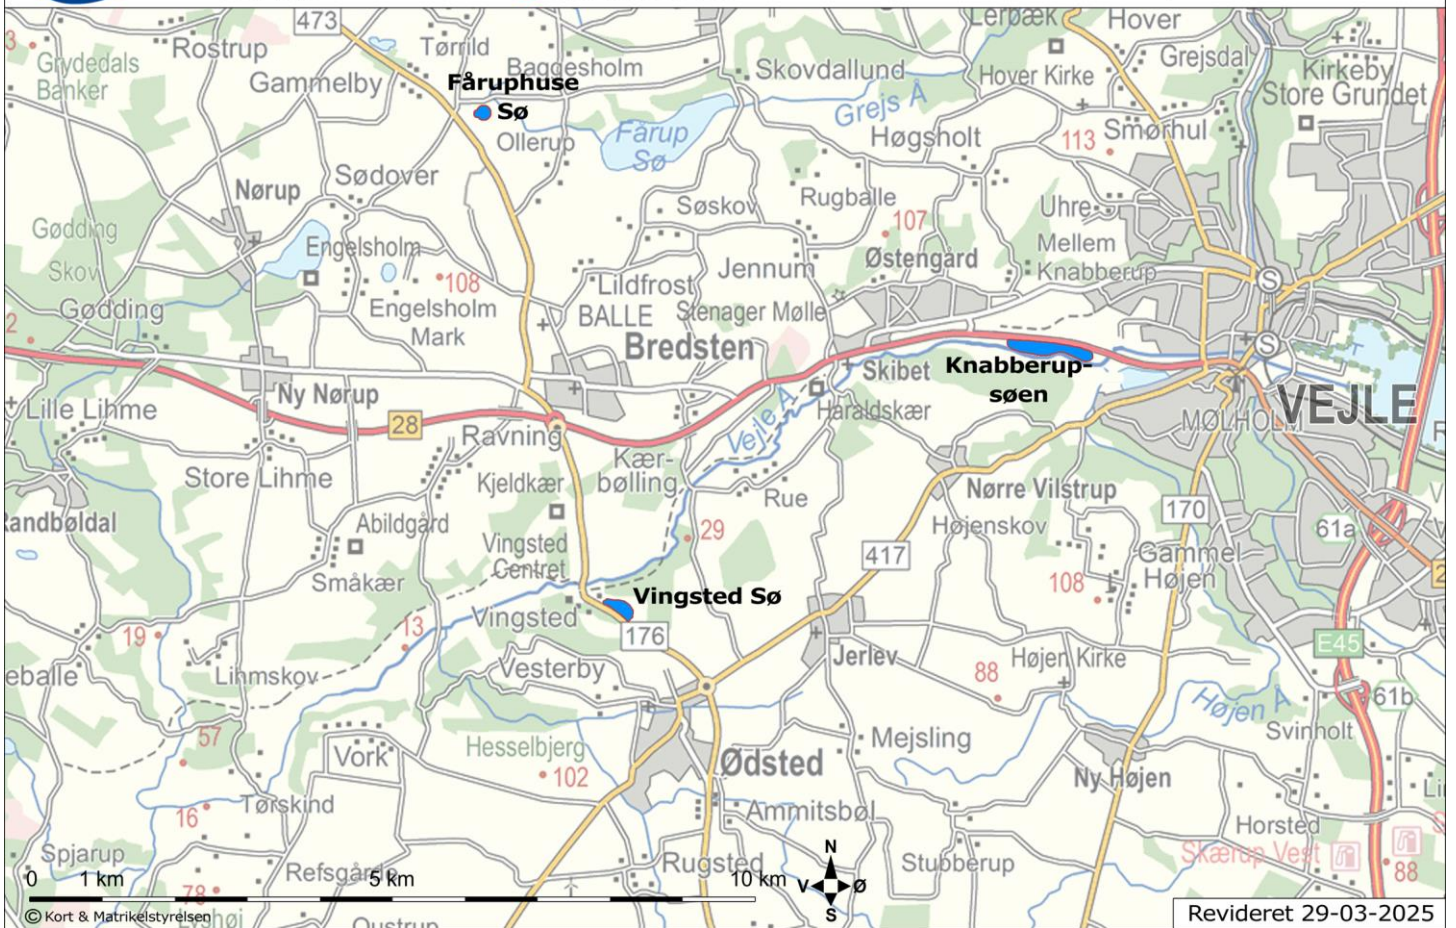

Vejle Sportsfiskerforening
Buldalen 13
7100 Vejle

Søerne, oversigt
Fåruphuse Sø / Vingsted Sø
Søer med fiskeret

SØERNE