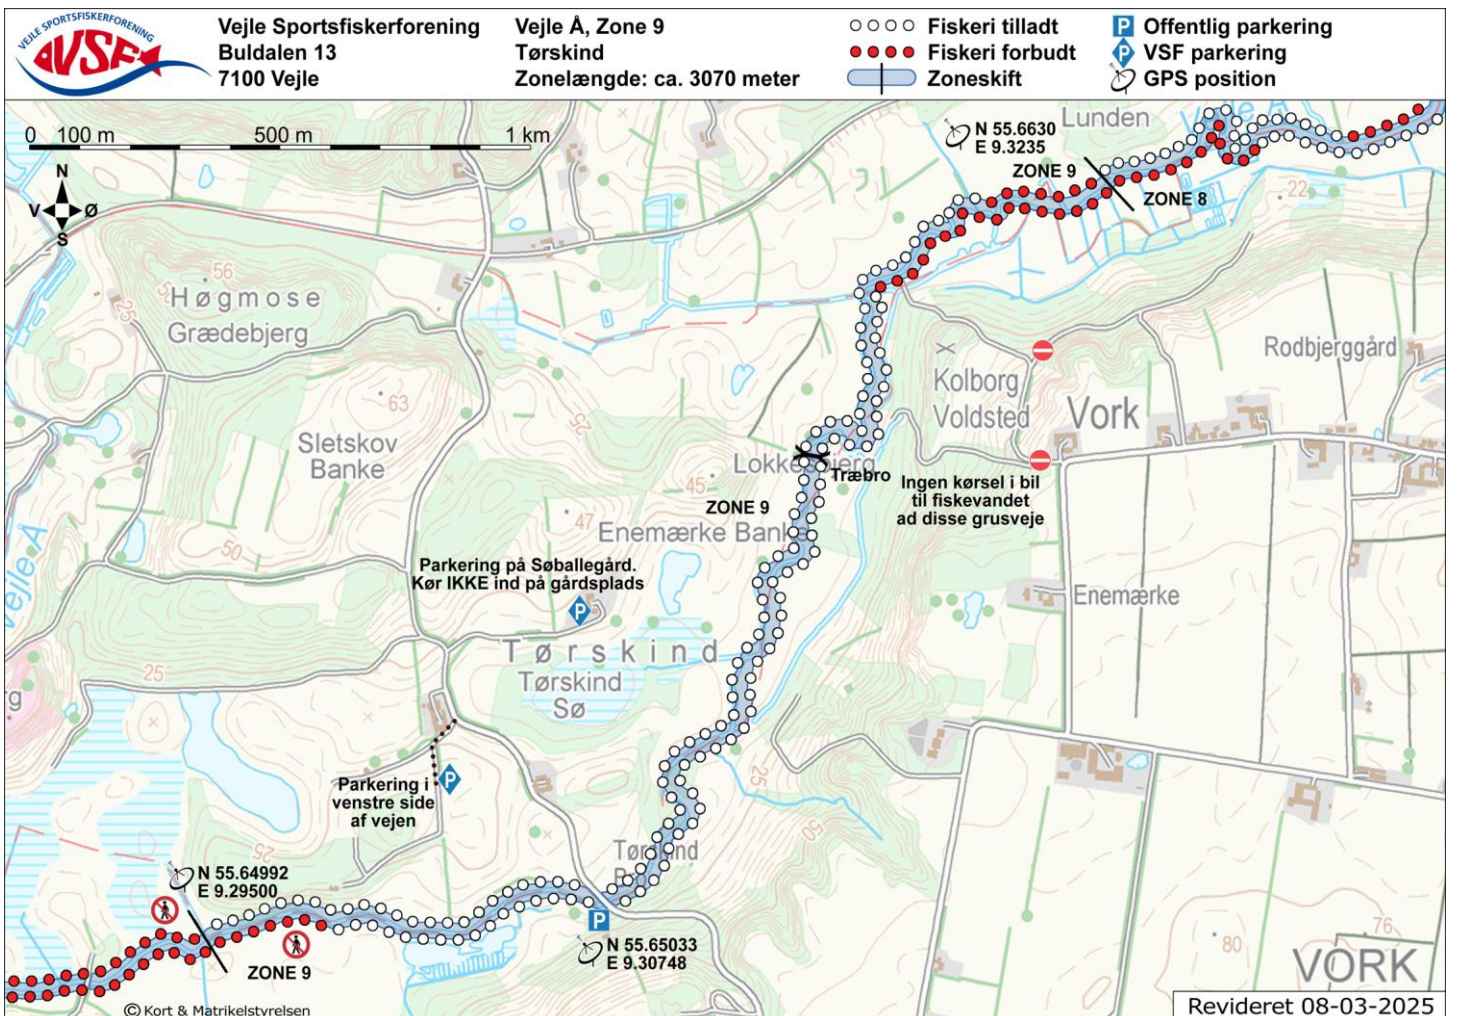

Vejle Sportsfiskeforening  
Buldalen 13  
7100 Vejle

Vejle Å, Zone 4  
Godset (nederste)  
Zonelængde: ca. 1340 meter

- ○ ○ ○ Fiskeri tilladt
- ● ● ● Fiskeri forbudt
- Zoneskift

- P Offentlig parkering
- P VSF parkering
- GPS position

Vejle Sportsfiskeforening  
Buldalen 13  
7100 Vejle

Vejle Å, Zone 5  
Godset (øverste)  
Zonelængde: ca. 1980 meter

- ○ ○ ○ Fiskeri tilladt
- ● ● ● Fiskeri forbudt
- Zoneskift

- P Offentlig parkering
- P VSF parkering
- GPS position

Vejle Sportsfiskeforening  
Buldalen 13  
7100 Vejle

Rohden Å, Zone 2  
Skovstykket  
Zonelængde: ca. 2570 meter

- ○ ○ ○ Fiskeri tilladt
- ● ● ● Fiskeri forbudt
- |— Zoneskift

- Offentlig parkering
- VSF parkering
- GPS position

Revideret 02-04-2023

Vejle Sportsfiskeforening  
Buldalen 13  
7100 Vejle

Rohden Å, Zone 3  
Svends Mølle  
Zonelængde: ca. 1320 meter

- ○ ○ ○ Fiskeri tilladt
- ● ● ● Fiskeri forbudt
- |— Zoneskift

- Offentlig parkering
- VSF parkering
- GPS position