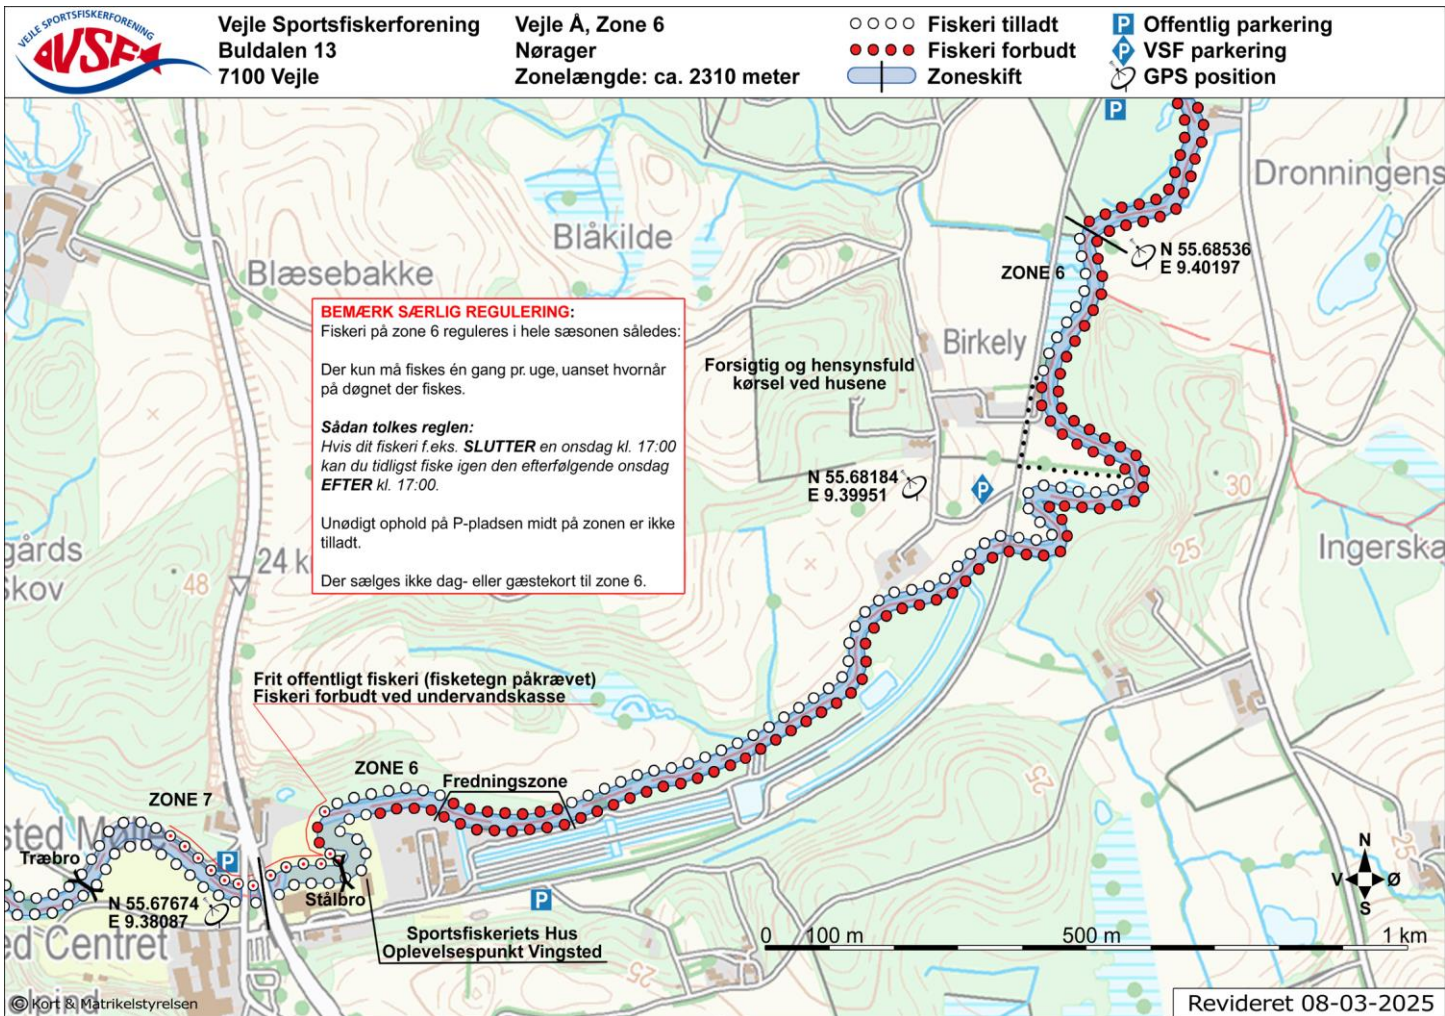

Vejle Sportsfiskeforening  
Buldalen 13  
7100 Vejle

Vejle Å, Zone 4  
Godset (nederste)  
Zonelængde: ca. 1340 meter

- ○ ○ ○ Fiskeri tilladt
- ● ● ● Fiskeri forbudt
- Zoneskift

- P Offentlig parkering
- P VSF parkering
- GPS position

Vejle Sportsfiskeforening  
Buldalen 13  
7100 Vejle

Vejle Å, Zone 5  
Godset (øverste)  
Zonelængde: ca. 1980 meter

- ○ ○ ○ Fiskeri tilladt
- ● ● ● Fiskeri forbudt
- Zoneskift

- P Offentlig parkering
- P VSF parkering
- GPS position

Vejle Sportsfiskeforening  
Buldalen 13  
7100 Vejle

Rohden Å, Zone 2  
Skovstykket  
Zonelængde: ca. 2570 meter

- ○ ○ ○ Fiskeri tilladt
- ● ● ● Fiskeri forbudt
- |— Zoneskift

- Offentlig parkering
- VSF parkering
- GPS position

Revideret 02-04-2023

Vejle Sportsfiskeforening  
Buldalen 13  
7100 Vejle

Rohden Å, Zone 3  
Svends Mølle  
Zonelængde: ca. 1320 meter

- ○ ○ ○ Fiskeri tilladt
- ● ● ● Fiskeri forbudt
- |— Zoneskift

- Offentlig parkering
- VSF parkering
- GPS position