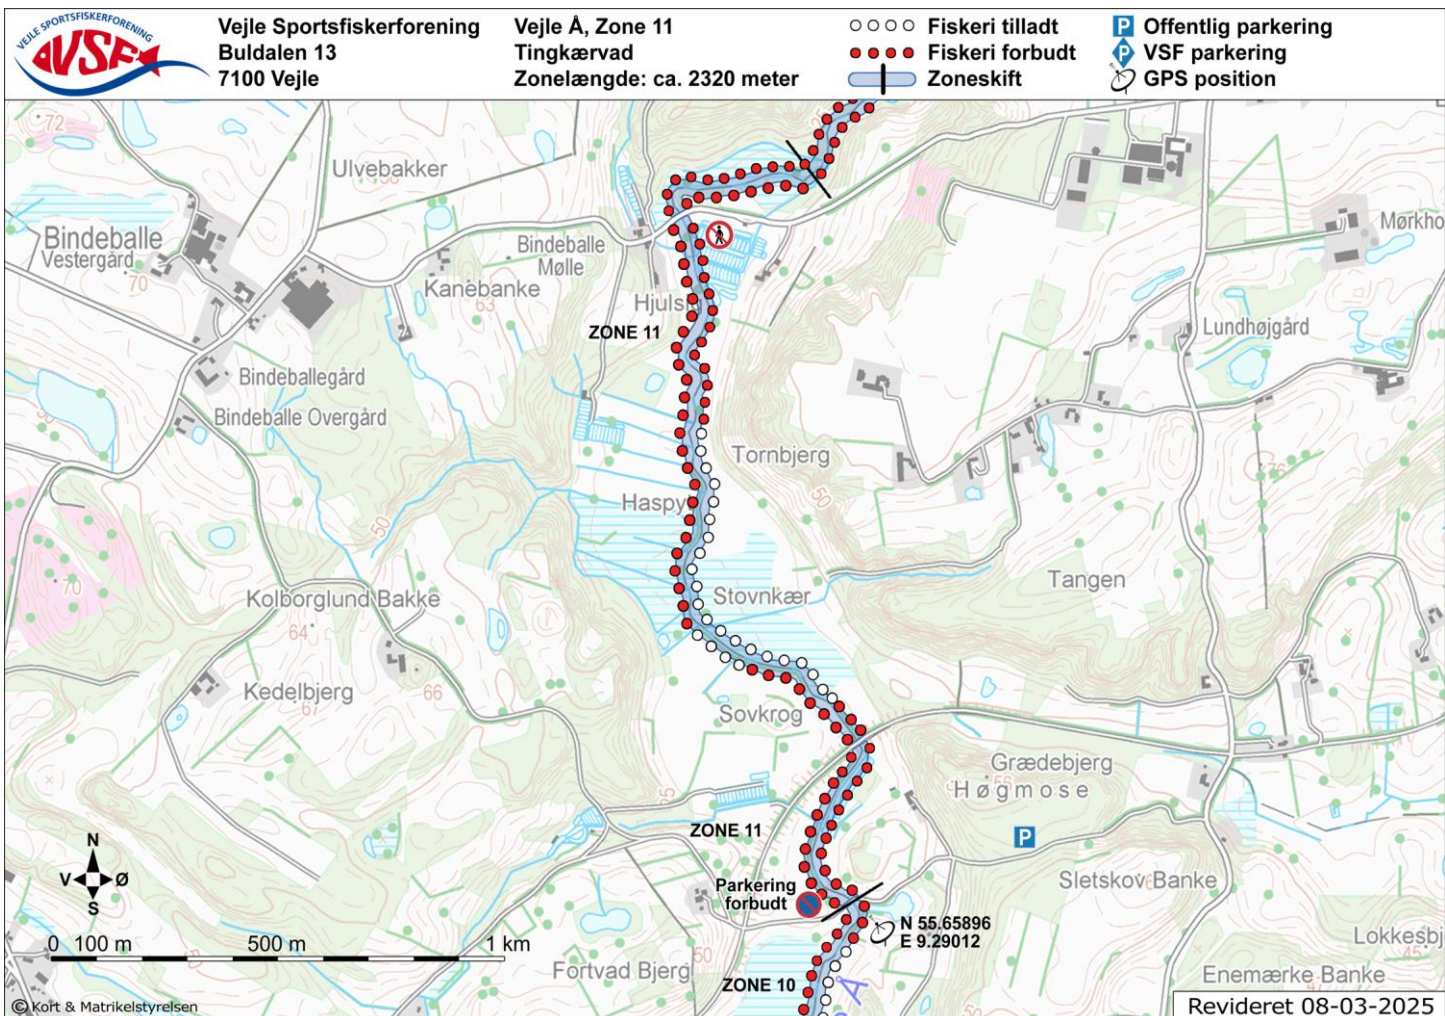

Vejle Sportsfiskeforening  
Buldalen 13  
7100 Vejle

Vejle Å, Zone 4  
Godset (nederste)  
Zonelængde: ca. 1340 meter

- ○ ○ ○ Fiskeri tilladt
- ● ● ● Fiskeri forbudt
- Zoneskift

- P Offentlig parkering
- P VSF parkering
- GPS position

Vejle Sportsfiskeforening  
Buldalen 13  
7100 Vejle

Vejle Å, Zone 5  
Godset (øverste)  
Zonelængde: ca. 1980 meter

- ○ ○ ○ Fiskeri tilladt
- ● ● ● Fiskeri forbudt
- Zoneskift

- P Offentlig parkering
- P VSF parkering
- GPS position

Vejle Sportsfiskeforening  
Buldalen 13  
7100 Vejle

Rohden Å, Zone 2  
Skovstykket  
Zonelængde: ca. 2570 meter

- ○ ○ ○ Fiskeri tilladt
- ● ● ● Fiskeri forbudt
- |— Zoneskift

- Offentlig parkering
- VSF parkering
- GPS position