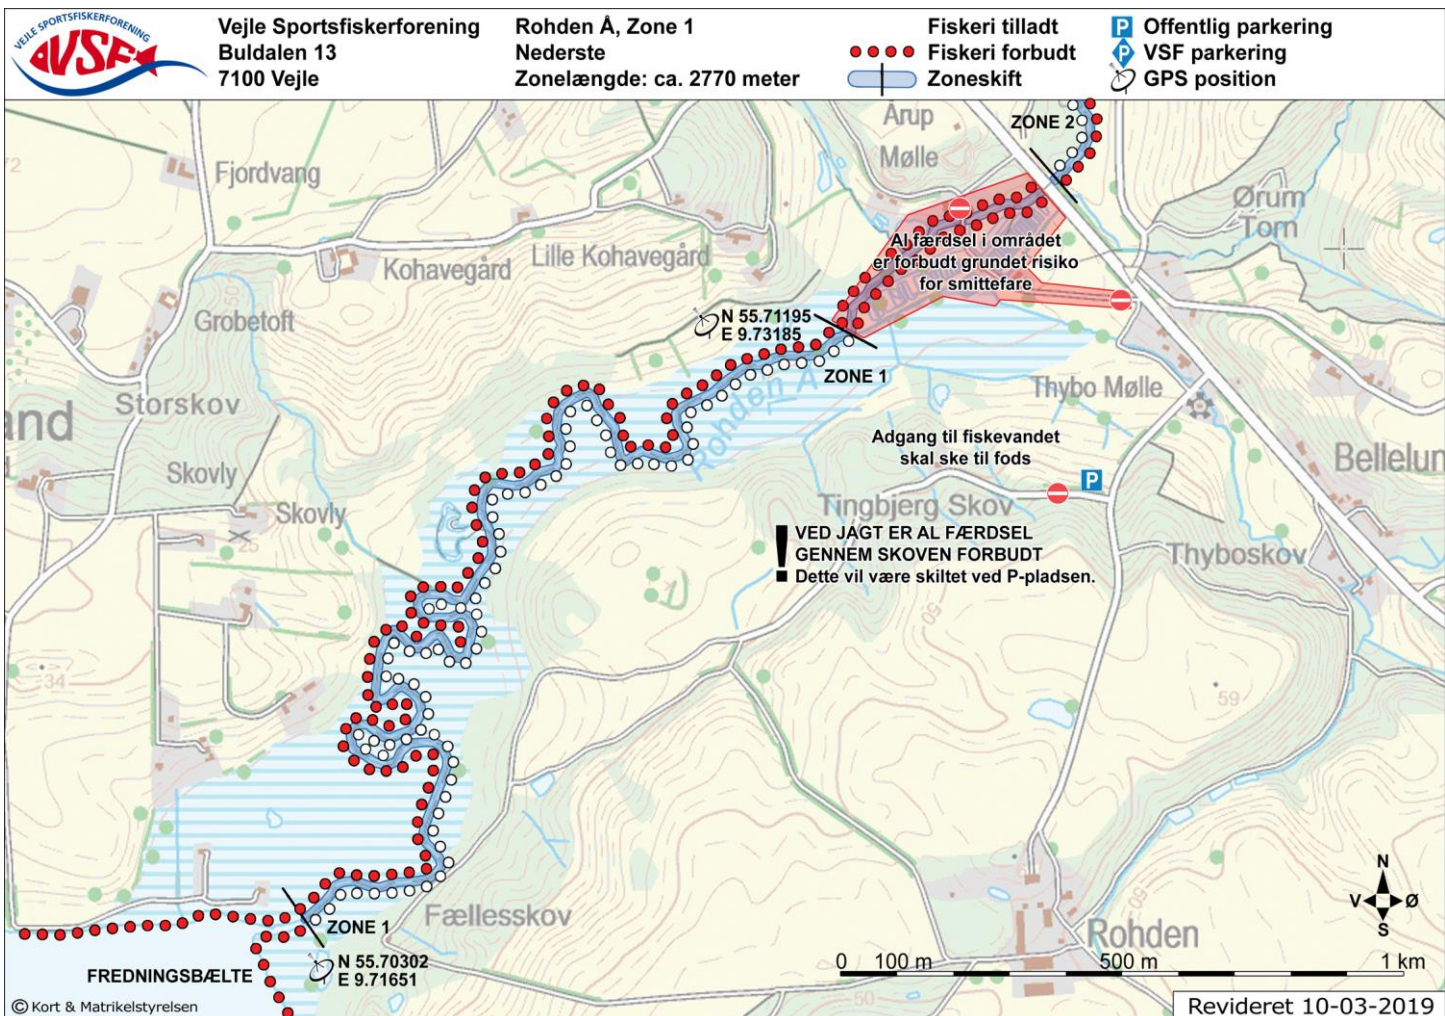

Vejle Sportsfiskeforening  
Buldalen 13  
7100 Vejle

Vejle Å, Zone 4  
Godset (nederste)  
Zonelængde: ca. 1340 meter

- ○ ○ ○ Fiskeri tilladt
- ● ● ● Fiskeri forbudt
- Zoneskift

- P Offentlig parkering
- P VSF parkering
- GPS position

Vejle Sportsfiskeforening  
Buldalen 13  
7100 Vejle

Vejle Å, Zone 5  
Godset (øverste)  
Zonelængde: ca. 1980 meter

- ○ ○ ○ Fiskeri tilladt
- ● ● ● Fiskeri forbudt
- Zoneskift

- P Offentlig parkering
- P VSF parkering
- GPS position

Vejle Sportsfiskeforening  
Buldalen 13  
7100 Vejle

Rohden Å, Zone 2  
Skovstykket  
Zonelængde: ca. 2570 meter

- ○ ○ ○ Fiskeri tilladt
- ● ● ● Fiskeri forbudt
- |— Zoneskift

- Offentlig parkering
- VSF parkering
- GPS position

Revideret 02-04-2023

Vejle Sportsfiskeforening  
Buldalen 13  
7100 Vejle

Rohden Å, Zone 3  
Svends Mølle  
Zonelængde: ca. 1320 meter

- ○ ○ ○ Fiskeri tilladt
- ● ● ● Fiskeri forbudt
- |— Zoneskift

- Offentlig parkering
- VSF parkering
- GPS position