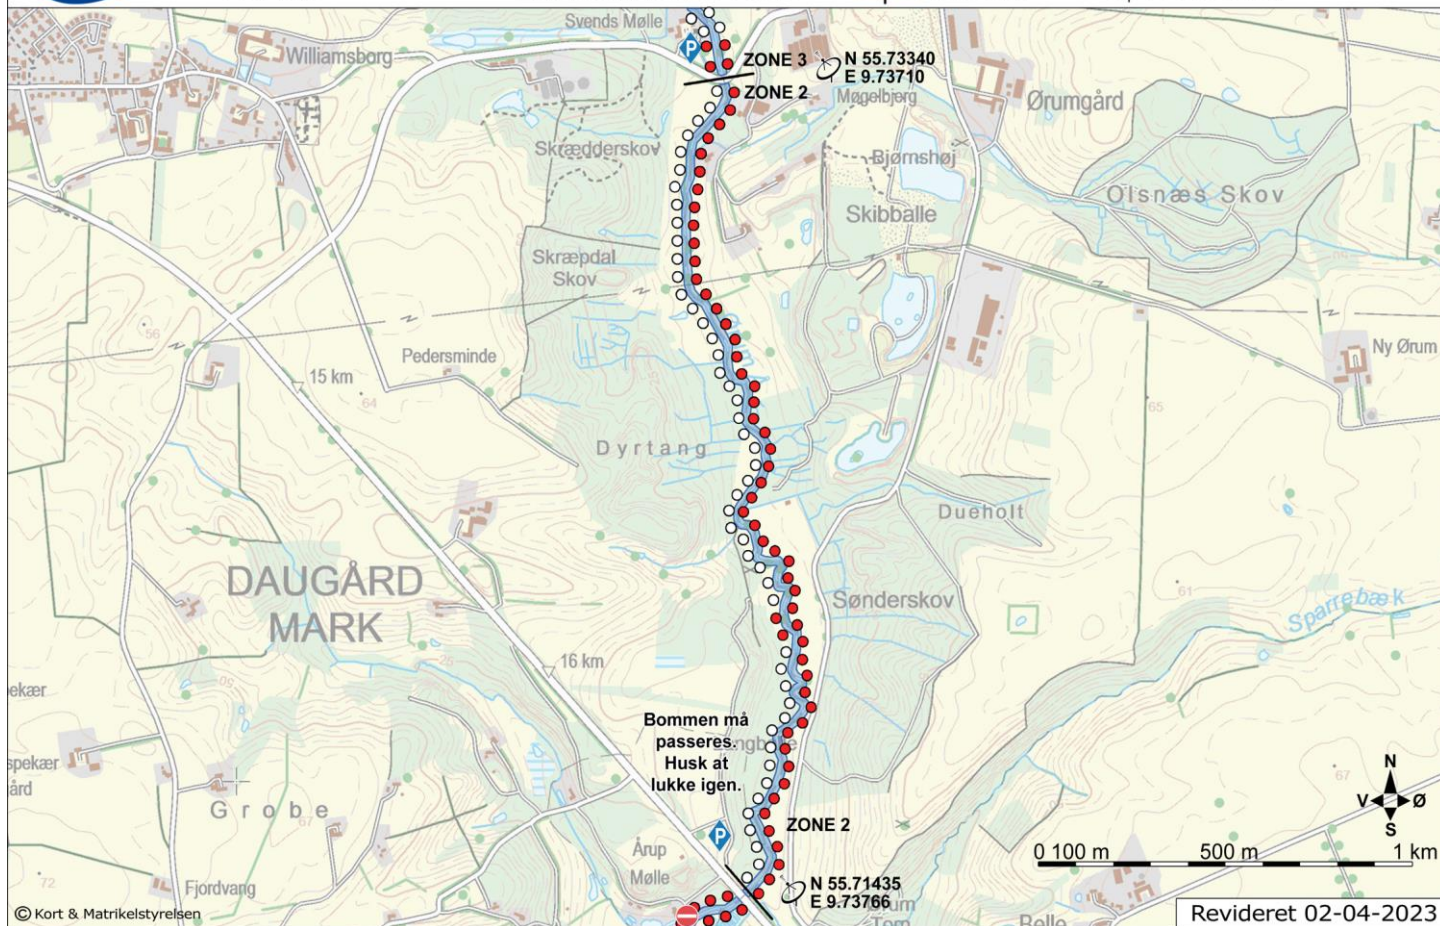

Vejle Sportsfiskeforening  
Buldalen 13  
7100 Vejle

Vejle Å, Zone 5  
Godset (øverste)  
Zonelængde: ca. 1980 meter

- ○ ○ ○ Fiskeri tilladt
- ● ● ● Fiskeri forbudt
- Zoneskift

- P Offentlig parkering
- P VSF parkering
- GPS position

Vejle Sportsfiskeforening  
Buldalen 13  
7100 Vejle

Rohden Å, Zone 2  
Skovstykket  
Zonelængde: ca. 2570 meter

- ○ ○ ○ Fiskeri tilladt
- ● ● ● Fiskeri forbudt
- |— Zoneskift

- Offentlig parkering
- VSF parkering
- GPS position