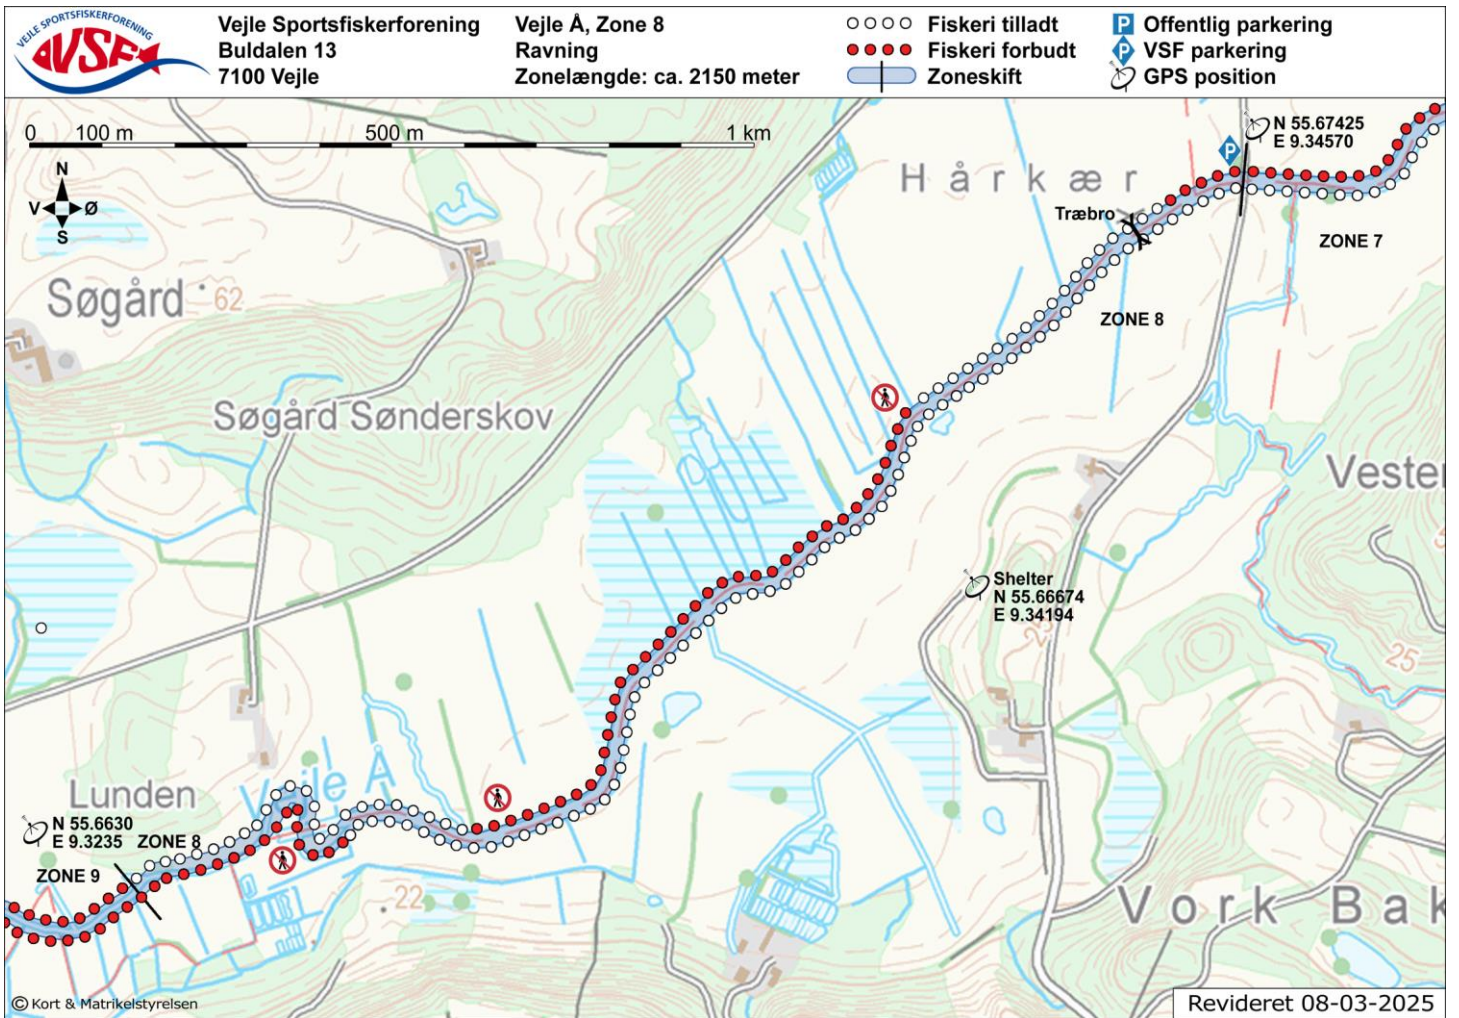

Vejle Sportsfiskeforening  
Buldalen 13  
7100 Vejle

Vejle Å, Zone 5  
Godset (øverste)  
Zonelængde: ca. 1980 meter

- ○ ○ ○ Fiskeri tilladt
- ● ● ● Fiskeri forbudt
- Zoneskift

- P Offentlig parkering
- P VSF parkering
- GPS position

Vejle Sportsfiskeforening  
Buldalen 13  
7100 Vejle

Rohden Å, Zone 2  
Skovstykket  
Zonelængde: ca. 2570 meter

- ○ ○ ○ Fiskeri tilladt
- ● ● ● Fiskeri forbudt
- |— Zoneskift

- Offentlig parkering
- VSF parkering
- GPS position