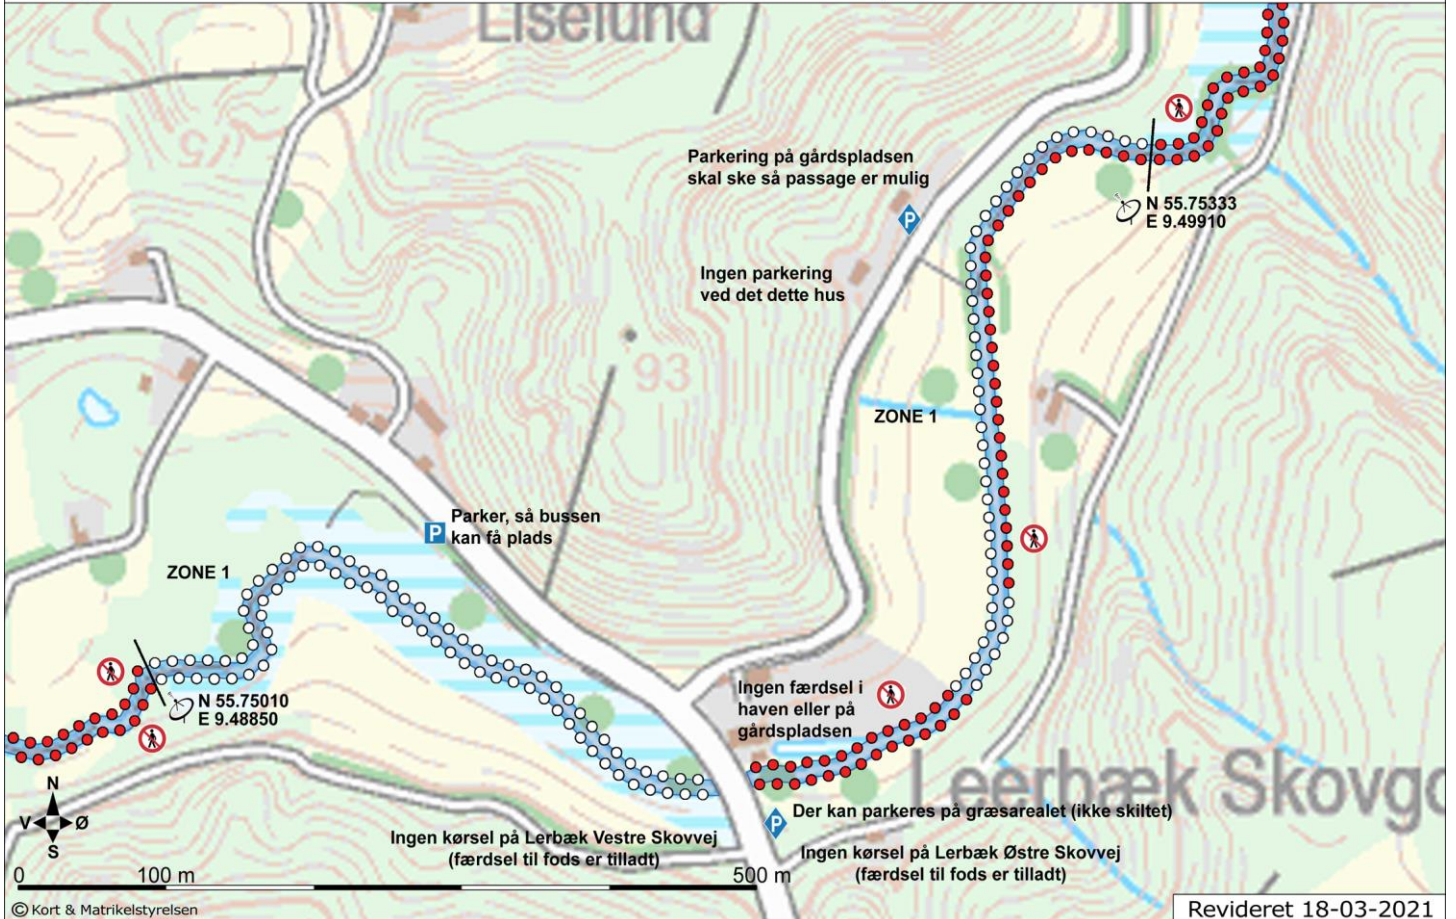

# GREJS Å

Vejle Sportsfiskerforening  
Buldalen 13  
7100 Vejle

Grejs Å, Zone 1  
Lerbæk Mølle  
Zonelængde: ca. 1120 meter

- ○ ○ ○ Fiskeri tilladt
- ● ● ● Fiskeri forbudt
- Zoneskift
- P Offentlig parkering
- P VSF parkering
- GPS position