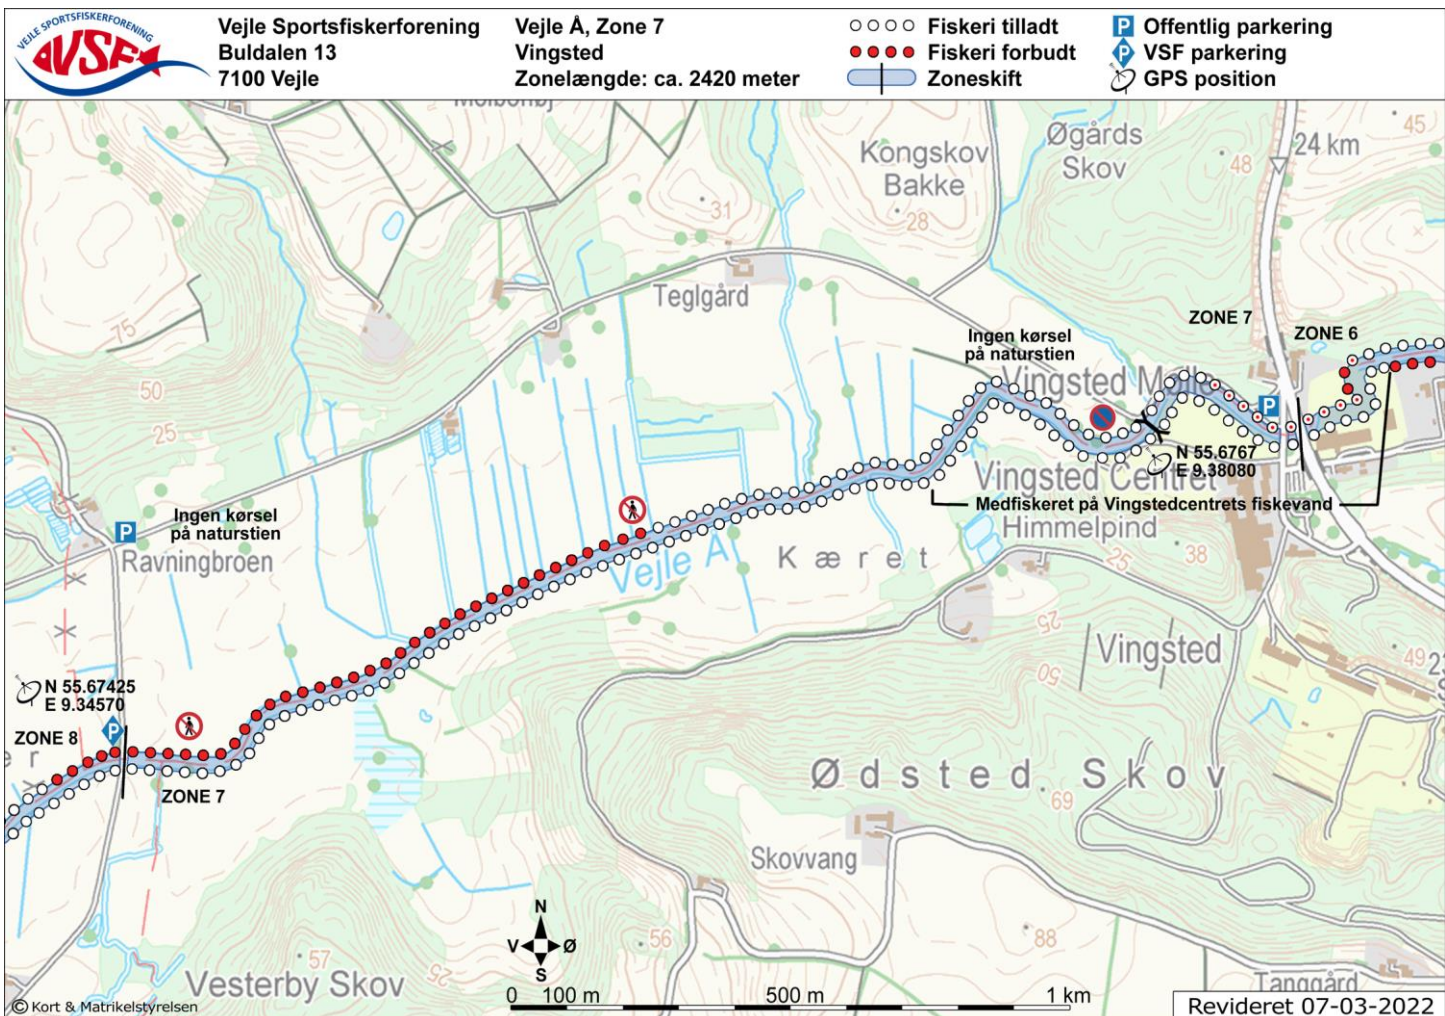

Vejle Sportsfiskeforening  
Buldalen 13  
7100 Vejle

Vejle Å, Zone 4  
Godset (nederste)  
Zonelængde: ca. 1340 meter

- ○ ○ ○ Fiskeri tilladt
- ● ● ● Fiskeri forbudt
- Zoneskift

- P Offentlig parkering
- P VSF parkering
- GPS position

Vejle Sportsfiskeforening  
Buldalen 13  
7100 Vejle

Vejle Å, Zone 5  
Godset (øverste)  
Zonelængde: ca. 1980 meter

- ○ ○ ○ Fiskeri tilladt
- ● ● ● Fiskeri forbudt
- Zoneskift

- P Offentlig parkering
- P VSF parkering
- GPS position

Vejle Sportsfiskeforening  
Buldalen 13  
7100 Vejle

Rohden Å, Zone 2  
Skovstykket  
Zonelængde: ca. 2570 meter

- ○ ○ ○ Fiskeri tilladt
- ● ● ● Fiskeri forbudt
- |— Zoneskift

- Offentlig parkering
- VSF parkering
- GPS position