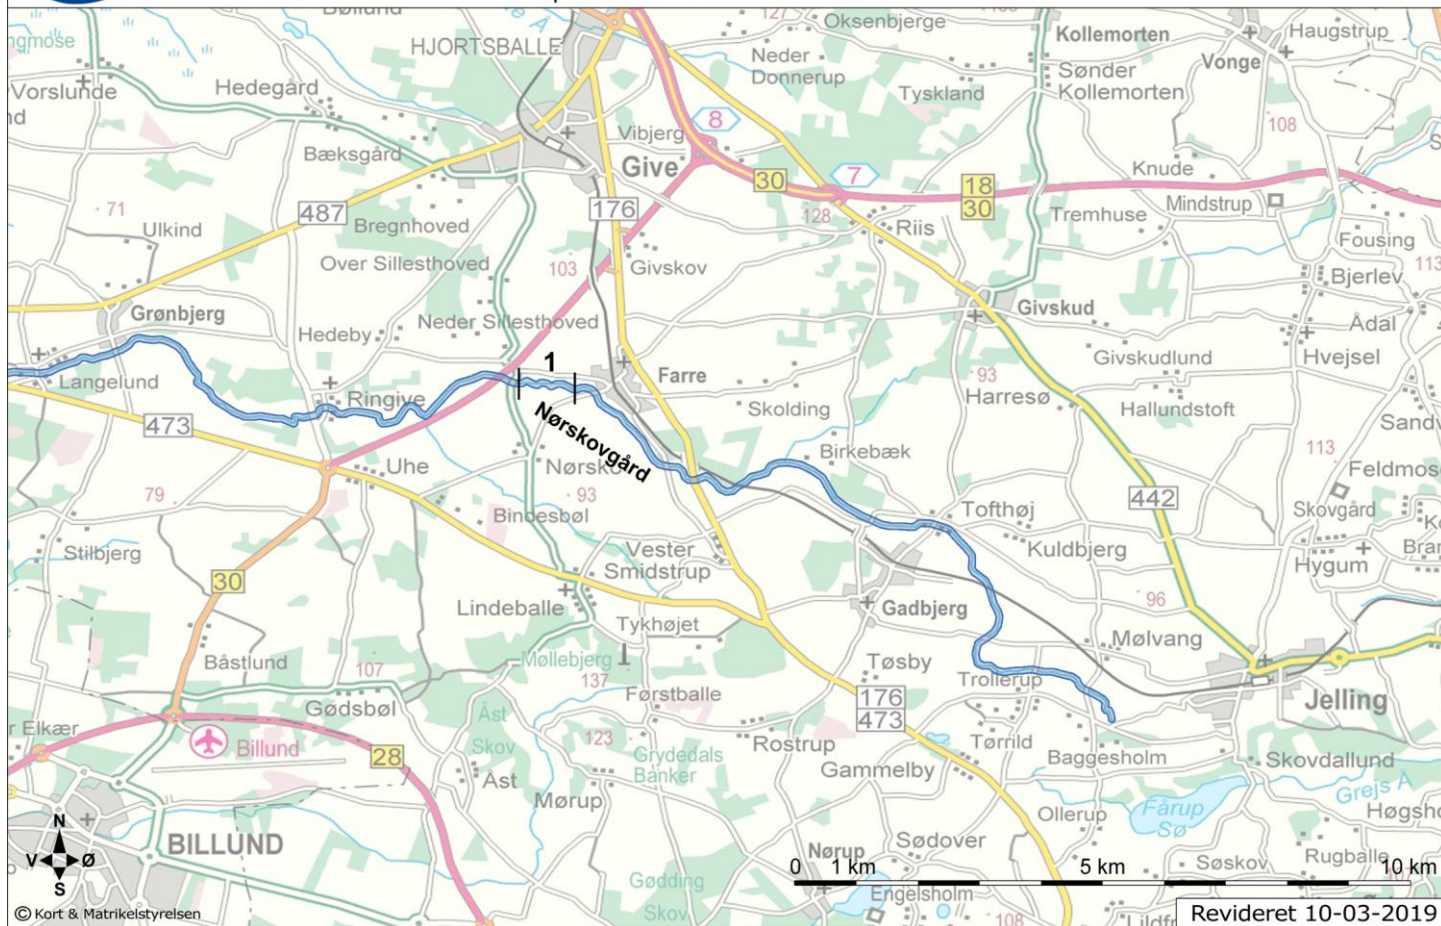

Vejle Sportsfiskerforening
Buldalen 13
7100 Vejle

Omme Å, Zoneoversigt
Zone 1
Zoneskift

OMME Å