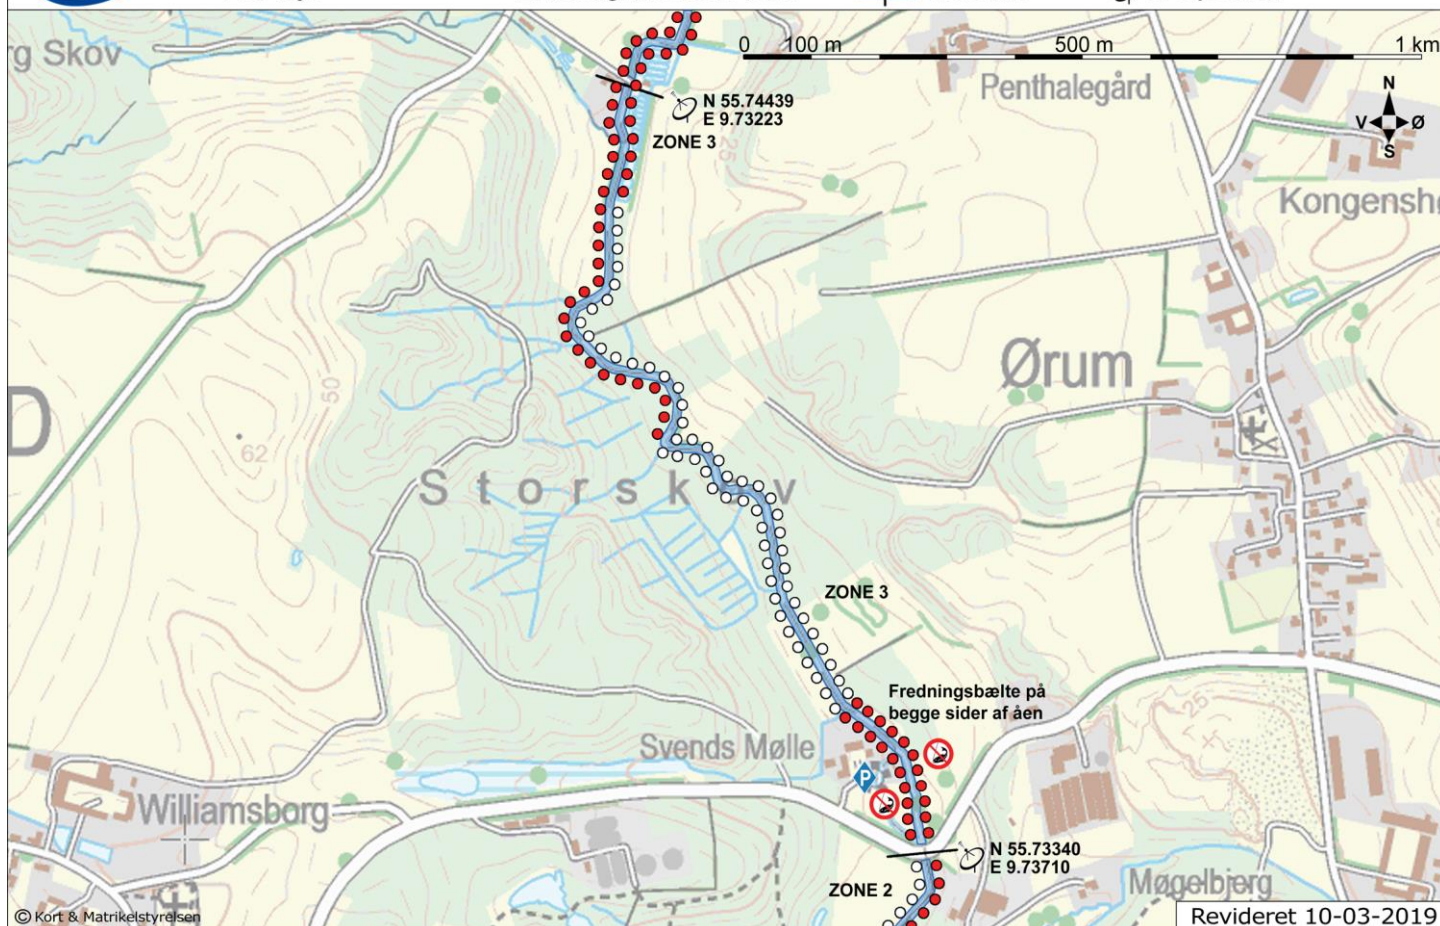

Revideret 02-04-2023

Vejle Sportsfiskeforening  
Buldalen 13  
7100 Vejle

Rohden Å, Zone 3  
Svends Mølle  
Zonelængde: ca. 1320 meter

- ○ ○ ○ Fiskeri tilladt
- ● ● ● Fiskeri forbudt
- |— Zoneskift

- Offentlig parkering
- VSF parkering
- GPS position