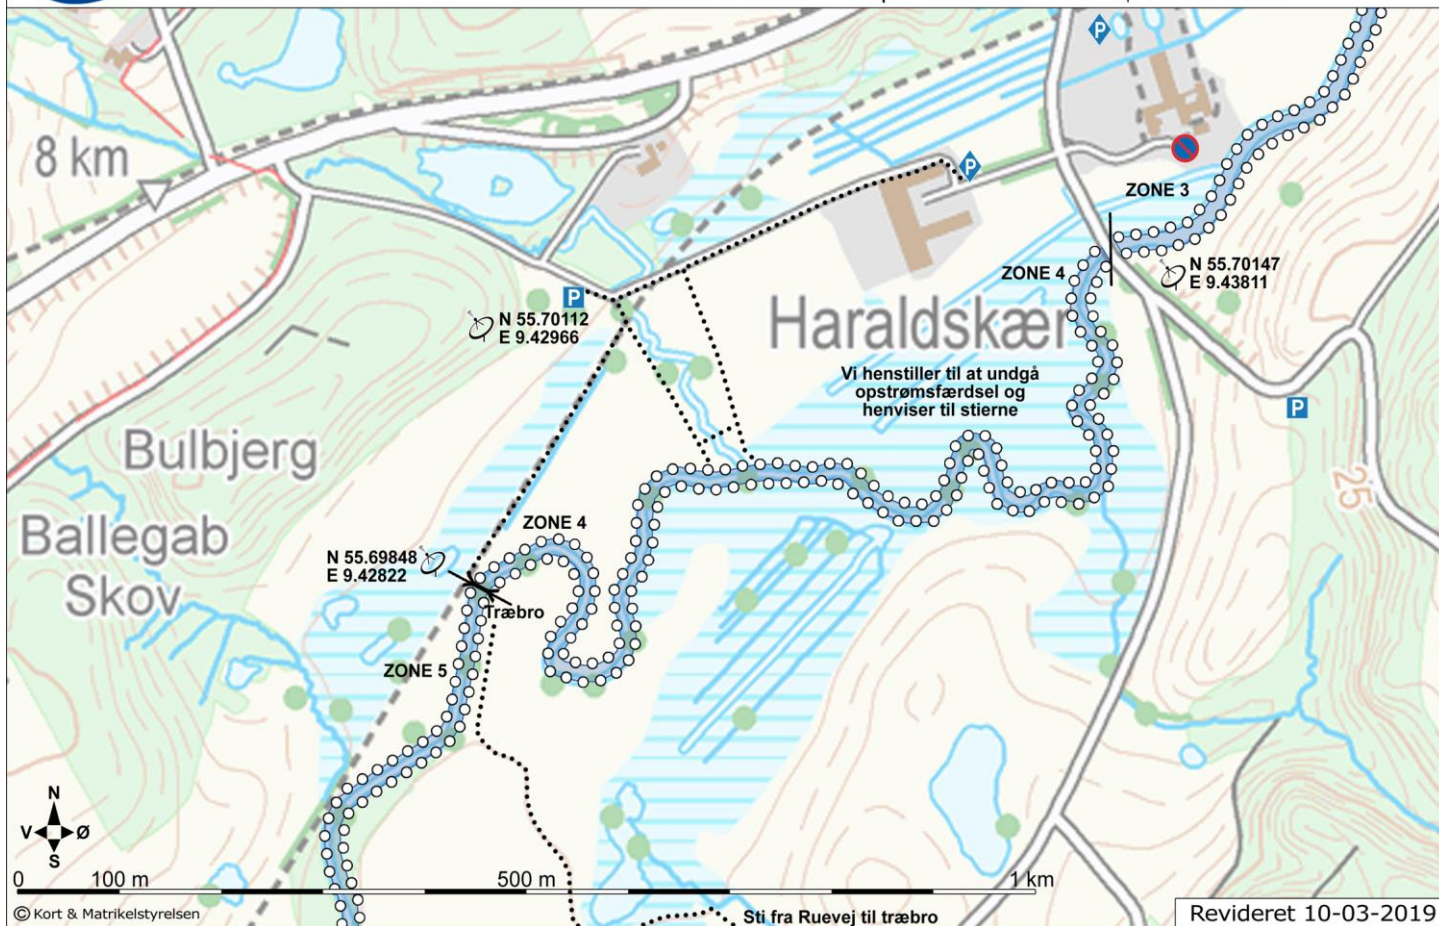

Vejle Sportsfiskeforening  
Buldalen 13  
7100 Vejle

Vejle Å, Zone 4  
Godset (nederste)  
Zonelængde: ca. 1340 meter

- ○ ○ ○ Fiskeri tilladt
- ● ● ● Fiskeri forbudt
- Zoneskift

- P Offentlig parkering
- P VSF parkering
- GPS position

Vejle Sportsfiskeforening  
Buldalen 13  
7100 Vejle

Vejle Å, Zone 5  
Godset (øverste)  
Zonelængde: ca. 1980 meter

- ○ ○ ○ Fiskeri tilladt
- ● ● ● Fiskeri forbudt
- Zoneskift

- P Offentlig parkering
- P VSF parkering
- GPS position

Vejle Sportsfiskeforening  
Buldalen 13  
7100 Vejle

Rohden Å, Zone 2  
Skovstykket  
Zonelængde: ca. 2570 meter

- ○ ○ ○ Fiskeri tilladt
- ● ● ● Fiskeri forbudt
- |— Zoneskift

- Offentlig parkering
- VSF parkering
- GPS position