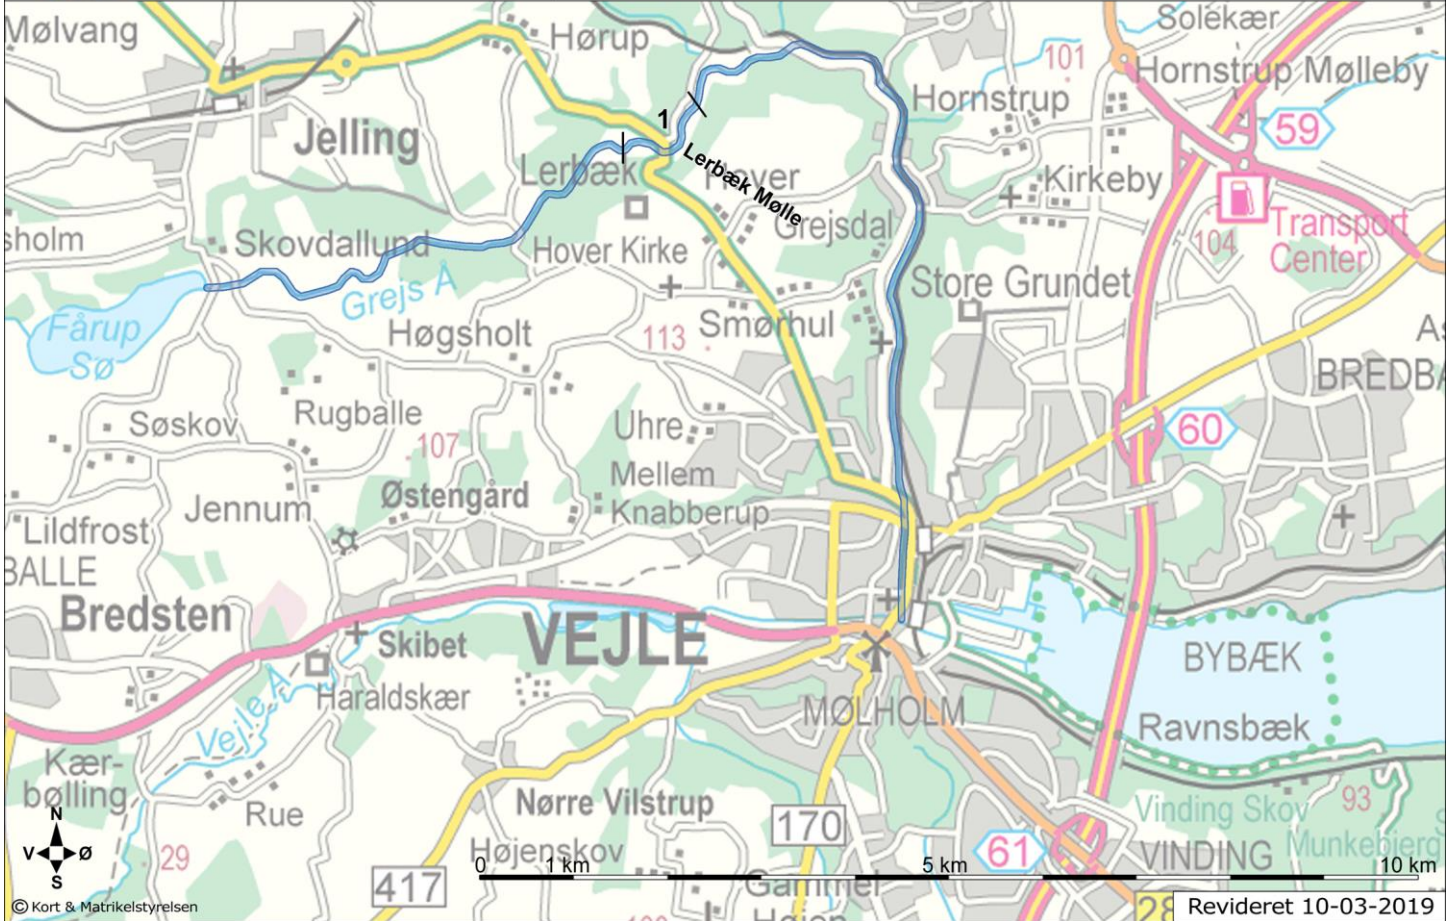

Vejle Sportsfiskerforening
Buldalen 13
7100 Vejle

Grejs Å, Zoneoversigt
Zone 1
Zoneskift

GREJS Å