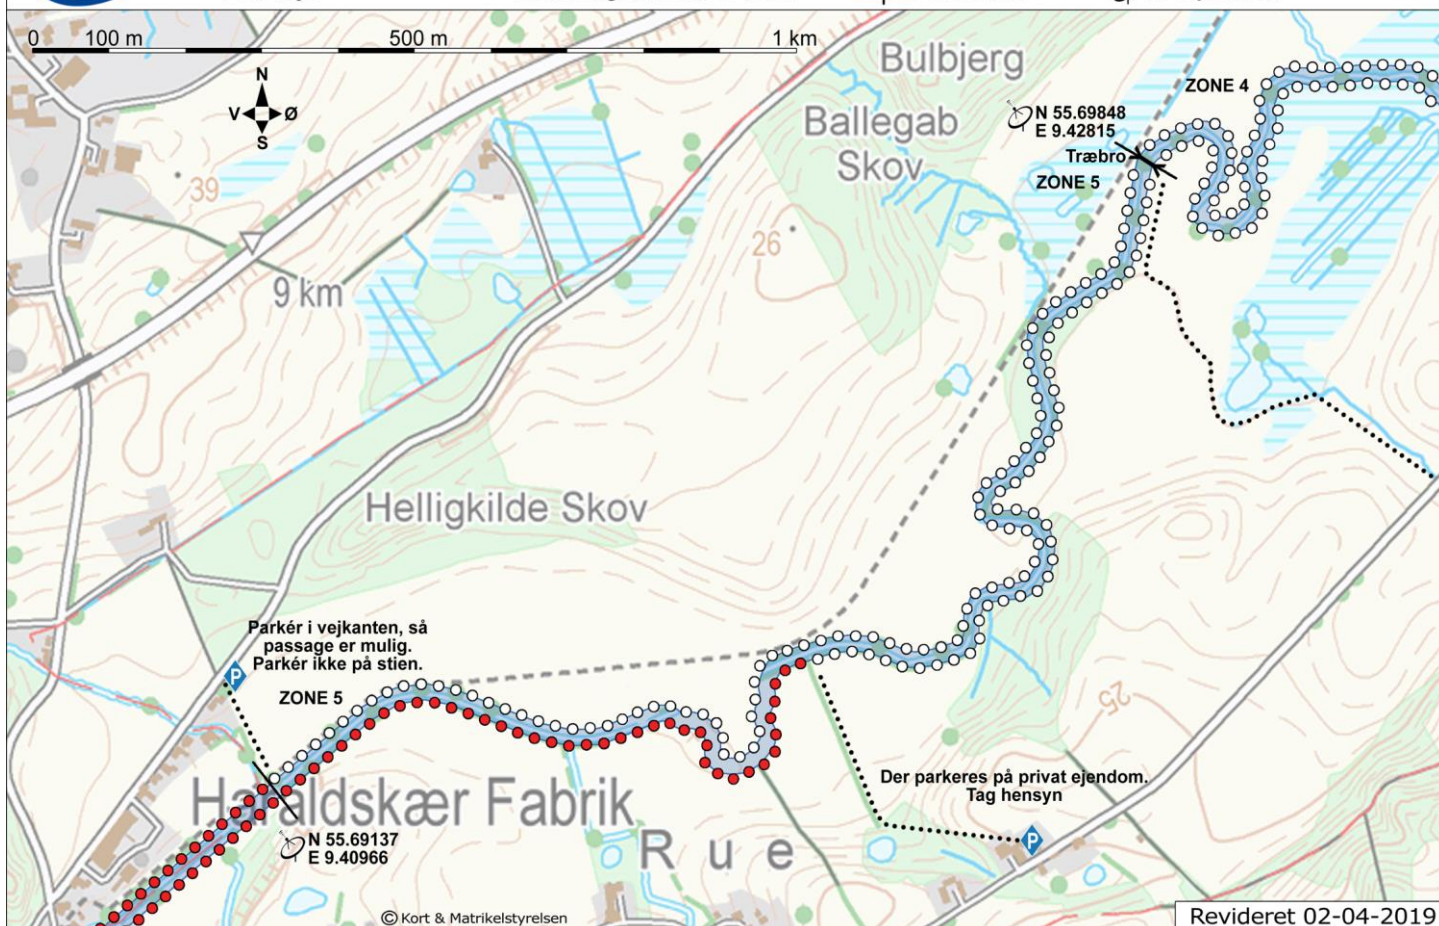

Vejle Sportsfiskeforening  
Buldalen 13  
7100 Vejle

Vejle Å, Zone 4  
Godset (nederste)  
Zonelængde: ca. 1340 meter

- ○ ○ ○ Fiskeri tilladt
- ● ● ● Fiskeri forbudt
- Zoneskift

- P Offentlig parkering
- P VSF parkering
- GPS position

Vejle Sportsfiskeforening  
Buldalen 13  
7100 Vejle

Vejle Å, Zone 5  
Godset (øverste)  
Zonelængde: ca. 1980 meter

- ○ ○ ○ Fiskeri tilladt
- ● ● ● Fiskeri forbudt
- Zoneskift

- P Offentlig parkering
- P VSF parkering
- GPS position

Vejle Sportsfiskeforening  
Buldalen 13  
7100 Vejle

Rohden Å, Zone 2  
Skovstykket  
Zonelængde: ca. 2570 meter

- ○ ○ ○ Fiskeri tilladt
- ● ● ● Fiskeri forbudt
- |— Zoneskift

- Offentlig parkering
- VSF parkering
- GPS position