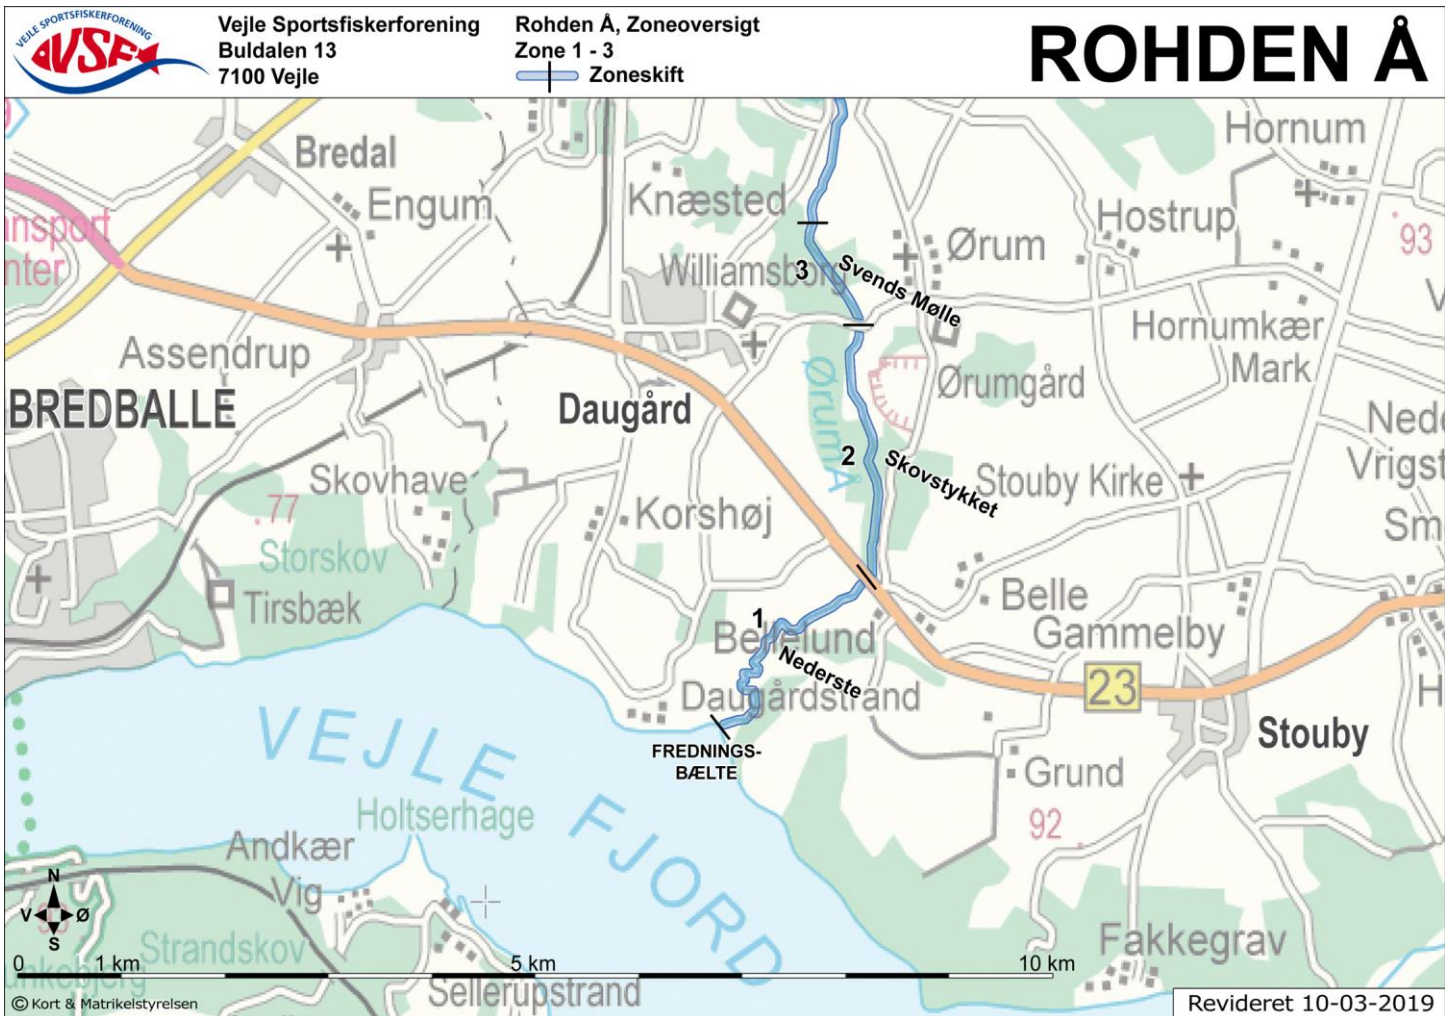

Vejle Sportsfiskeforening  
Buldalen 13  
7100 Vejle

Vejle Å, Zone 5  
Godset (øverste)  
Zonelængde: ca. 1980 meter

- ○ ○ ○ Fiskeri tilladt
- ● ● ● Fiskeri forbudt
- Zoneskift

- P Offentlig parkering
- P VSF parkering
- GPS position