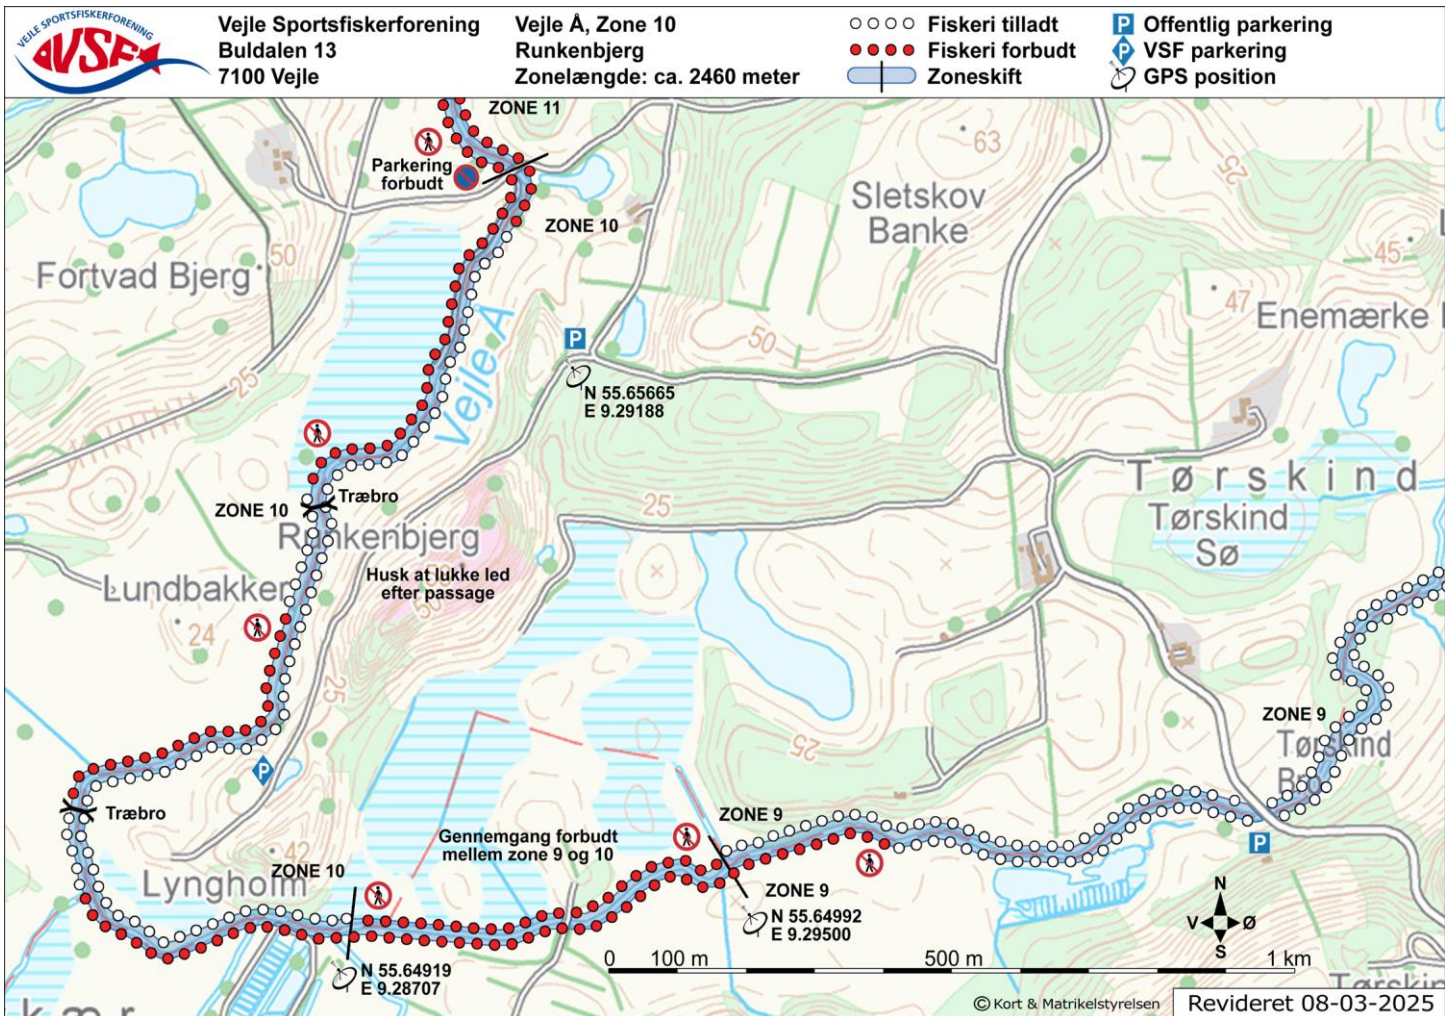

Vejle Sportsfiskeforening  
Buldalen 13  
7100 Vejle

Vejle Å, Zone 5  
Godset (øverste)  
Zonelængde: ca. 1980 meter

- ○ ○ ○ Fiskeri tilladt
- ● ● ● Fiskeri forbudt
- Zoneskift

- P Offentlig parkering
- P VSF parkering
- GPS position

Vejle Sportsfiskeforening  
Buldalen 13  
7100 Vejle

Rohden Å, Zone 2  
Skovstykket  
Zonelængde: ca. 2570 meter

- ○ ○ ○ Fiskeri tilladt
- ● ● ● Fiskeri forbudt
- |— Zoneskift

- Offentlig parkering
- VSF parkering
- GPS position