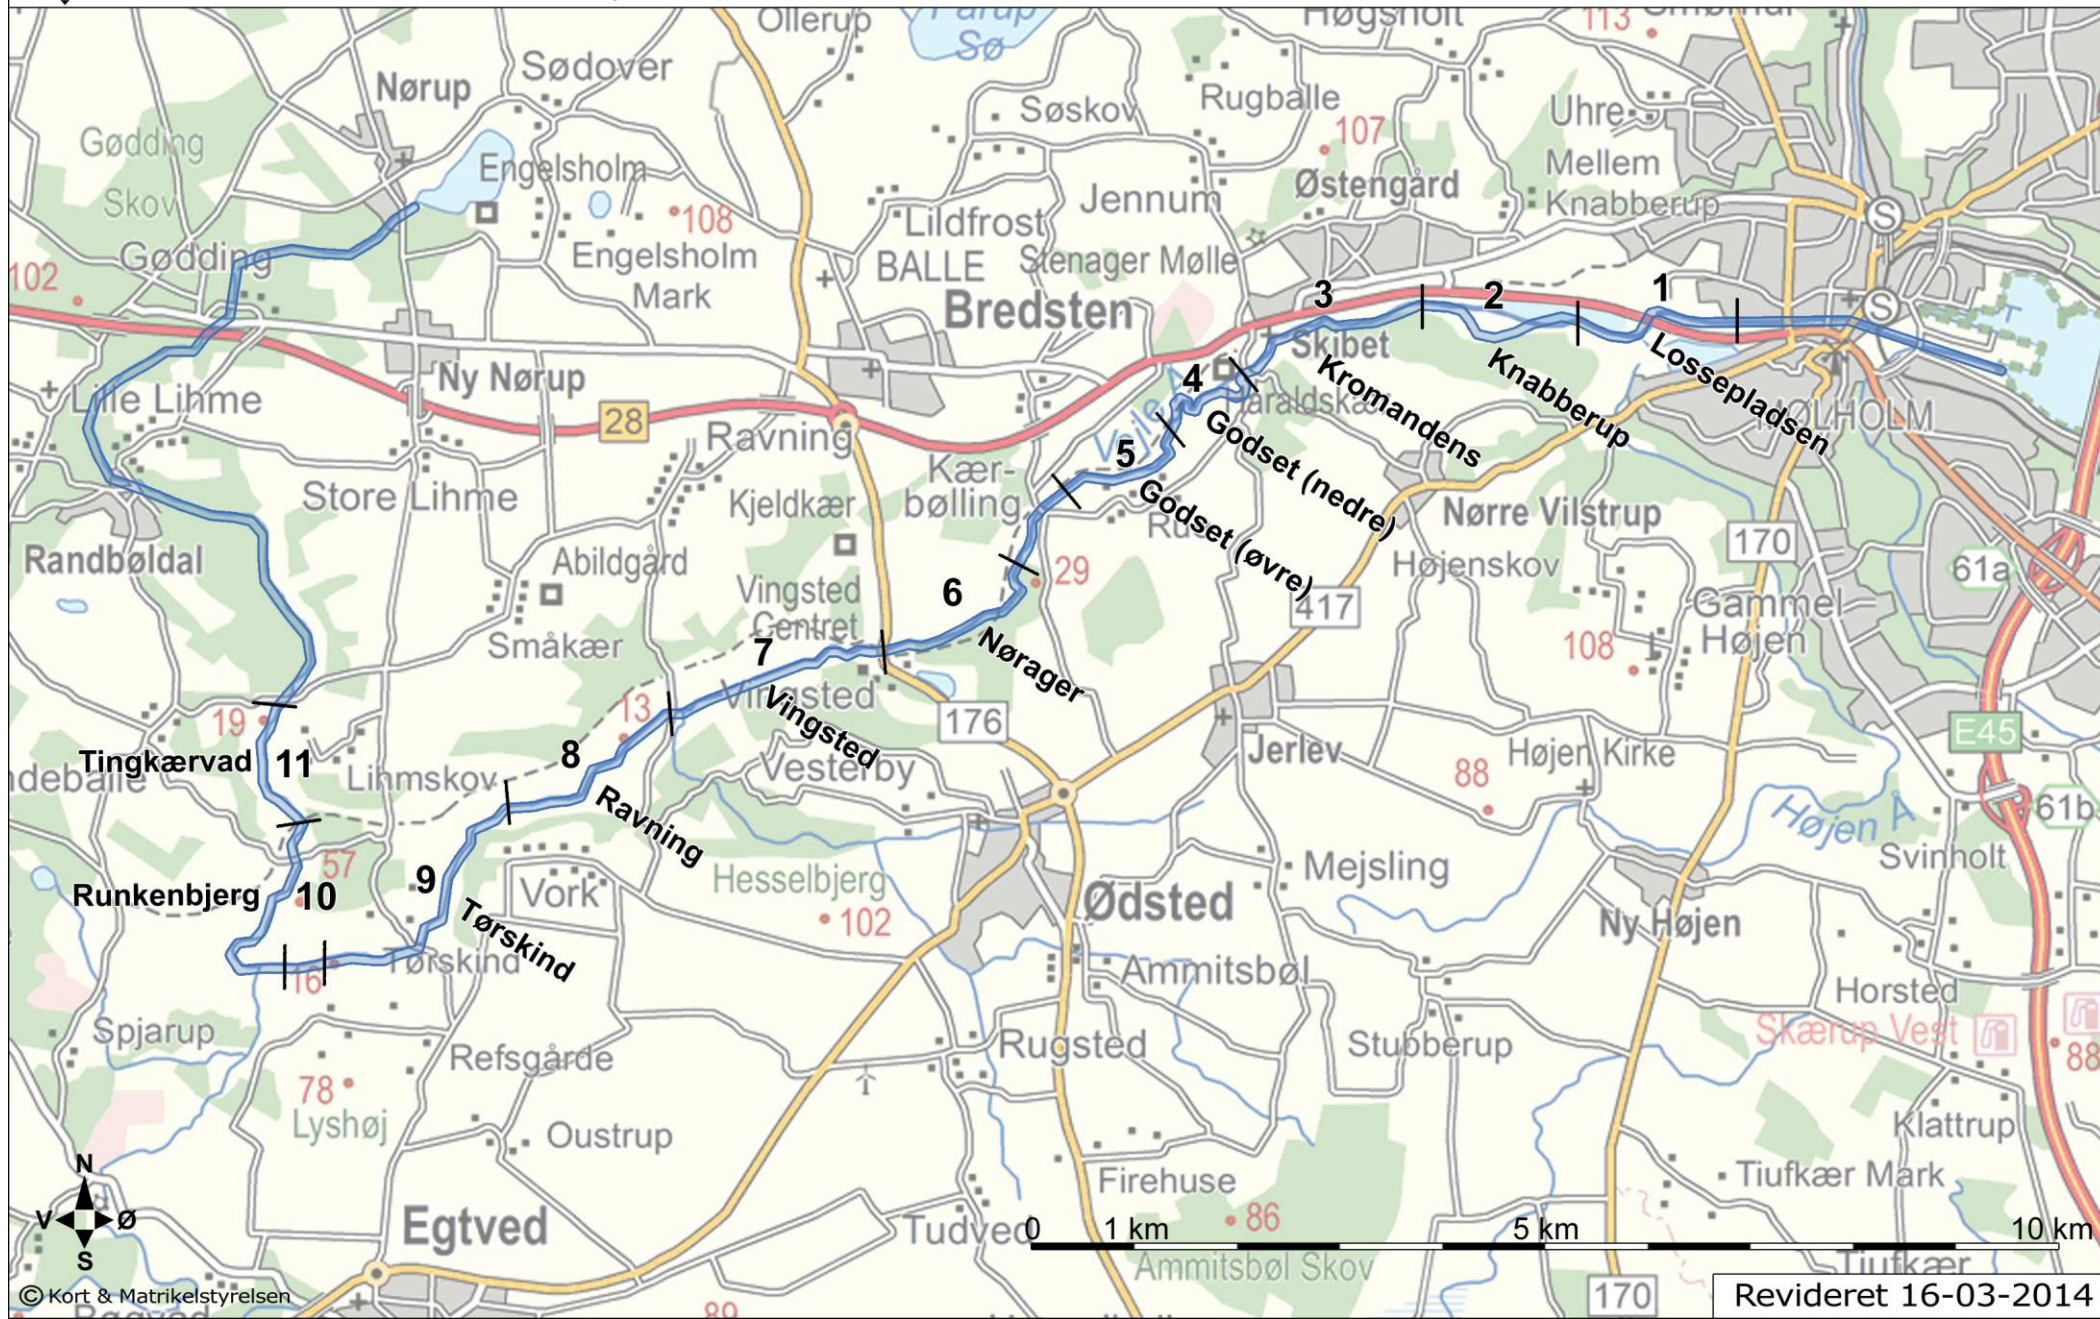

Vejle Sportsfiskerforening
Buldalen 13
7100 Vejle

Vejle Å, Zoneoversigt
Zone 1 - 10
 Zoneskift

VEJLE Å

Vejle Sportsfiskerforening
Buldalen 13
7100 Vejle

Vejle Å, Zone 1
Nedre Knabberup/Lossepladsen
Zonelængde: ca. 1780 meter