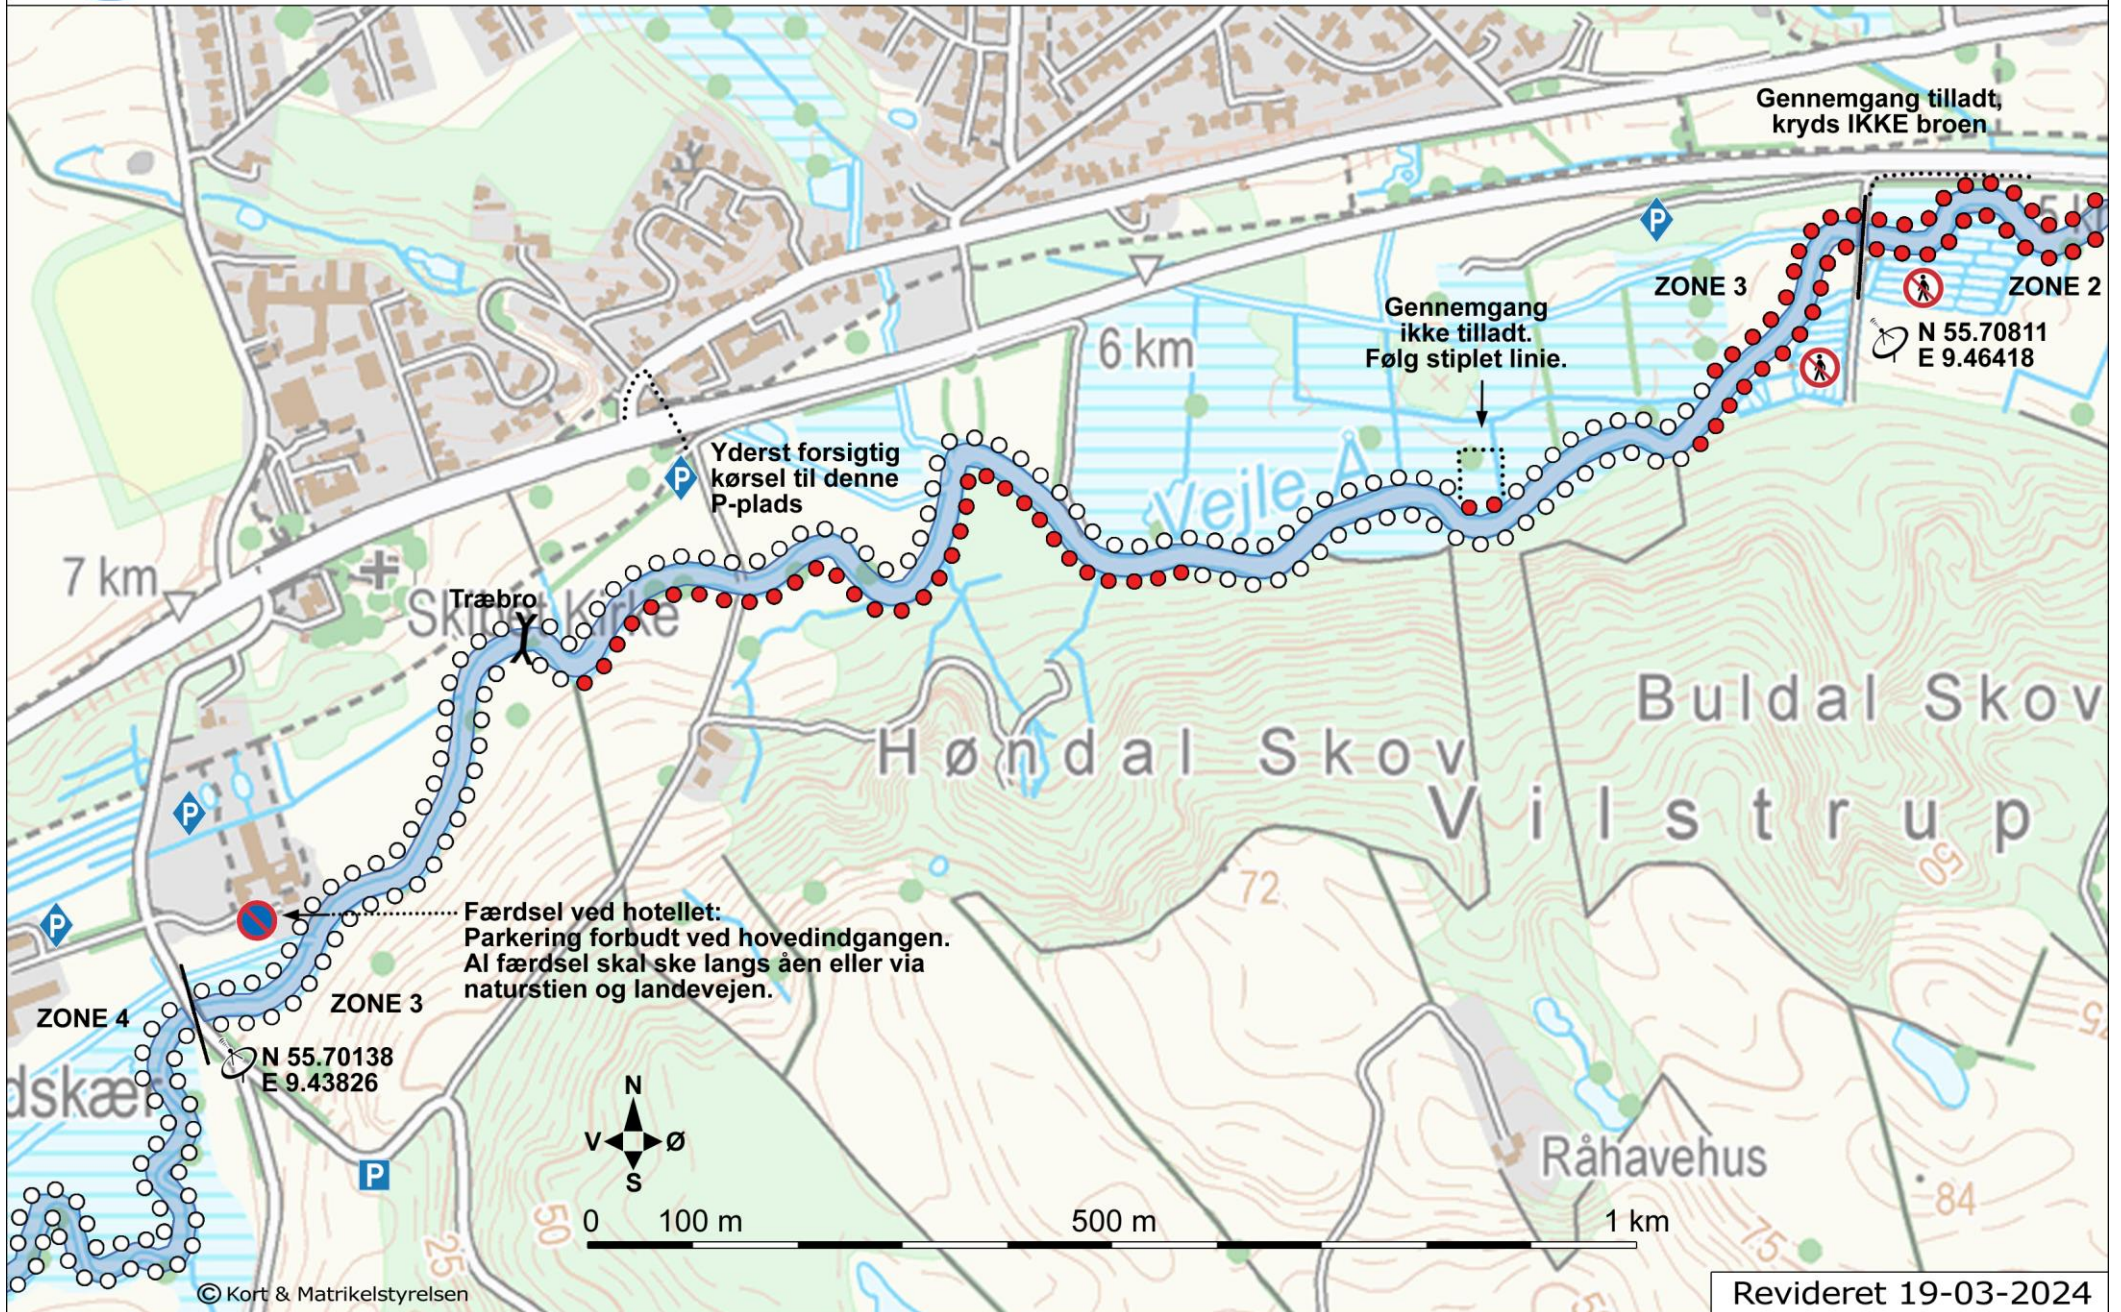

- ○ ○ ○ Fiskeri tilladt
- ● ● ● Fiskeri forbudt
- |— Zoneskift

- P** Offentlig parkering
- P** VSF parkering
- 📍 GPS position

Vejle Sportsfiskeforening
Buldalen 13
7100 Vejle

Vejle Å, Zone 3
'Kromandens'
Zonelængde: ca. 2180 meter

- ○ ○ ○ Fiskeri tilladt
- ● ● ● Fiskeri forbudt
- |— Zoneskift

- P Offentlig parkering
- P VSF parkering
- GPS position

Vejle Sportsfiskerforening
Buldalen 13
7100 Vejle

Vejle Å, Zone 4
Godset (nederste)
Zonelængde: ca. 1340 meter

Knabberup-søerne
Zonelængde: ca. 700 meter

- ○ ○ ○ Fiskeri tilladt
- ● ● ● Fiskeri forbudt
- |— Zoneskift

- P Offentlig parkering
- P VSF parkering
- GPS position