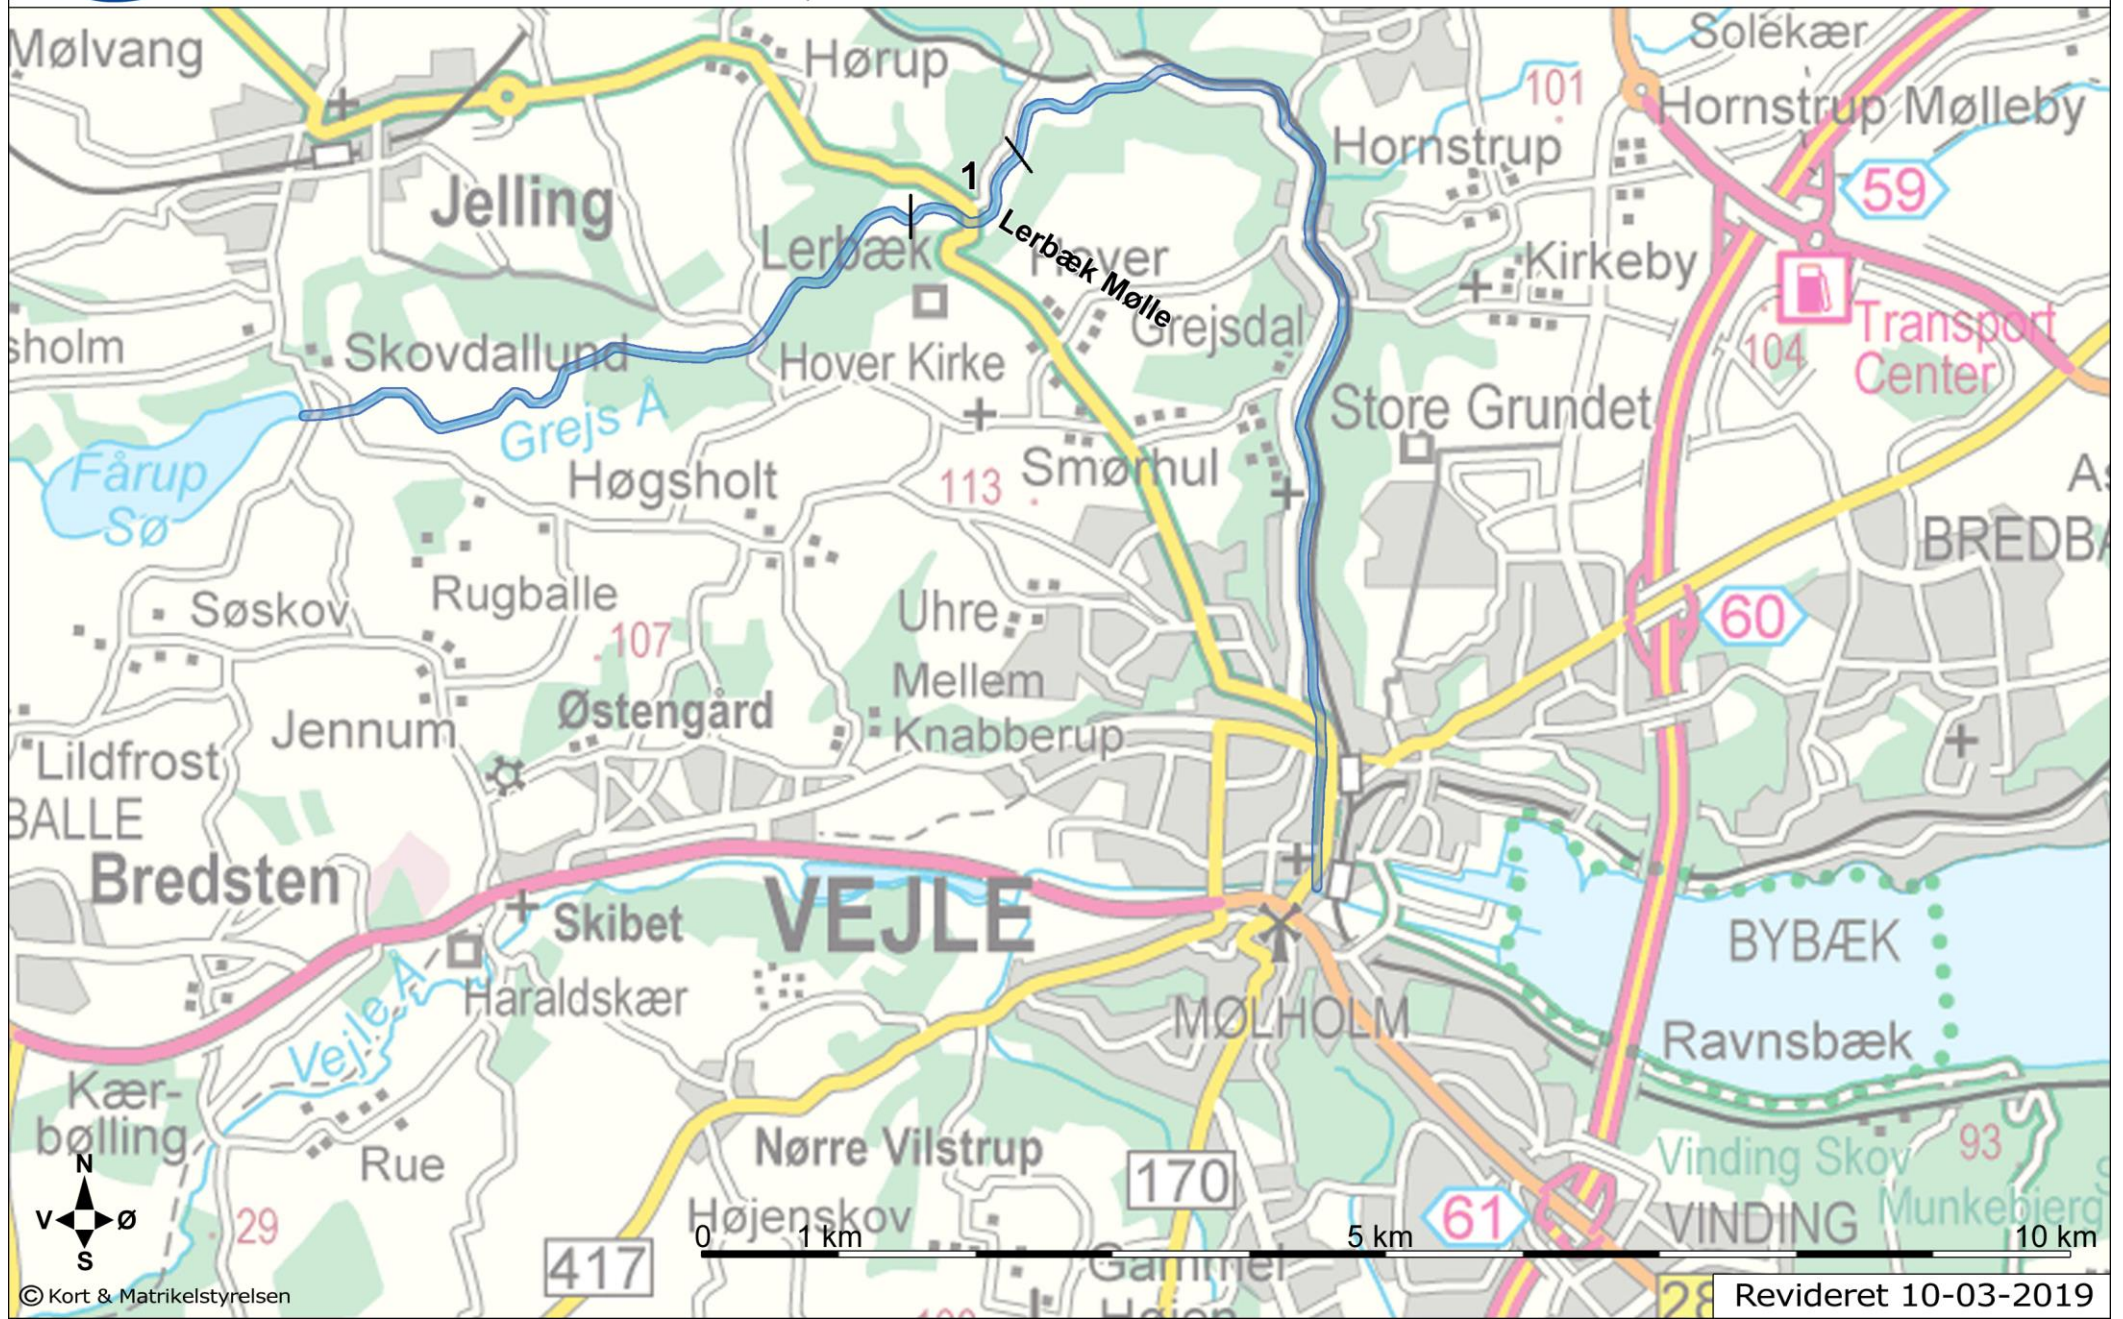

Vejle Sportsfiskerforening
Buldalen 13
7100 Vejle

Grejs Å, Zoneoversigt
Zone 1
Zoneskift

GREJS Å