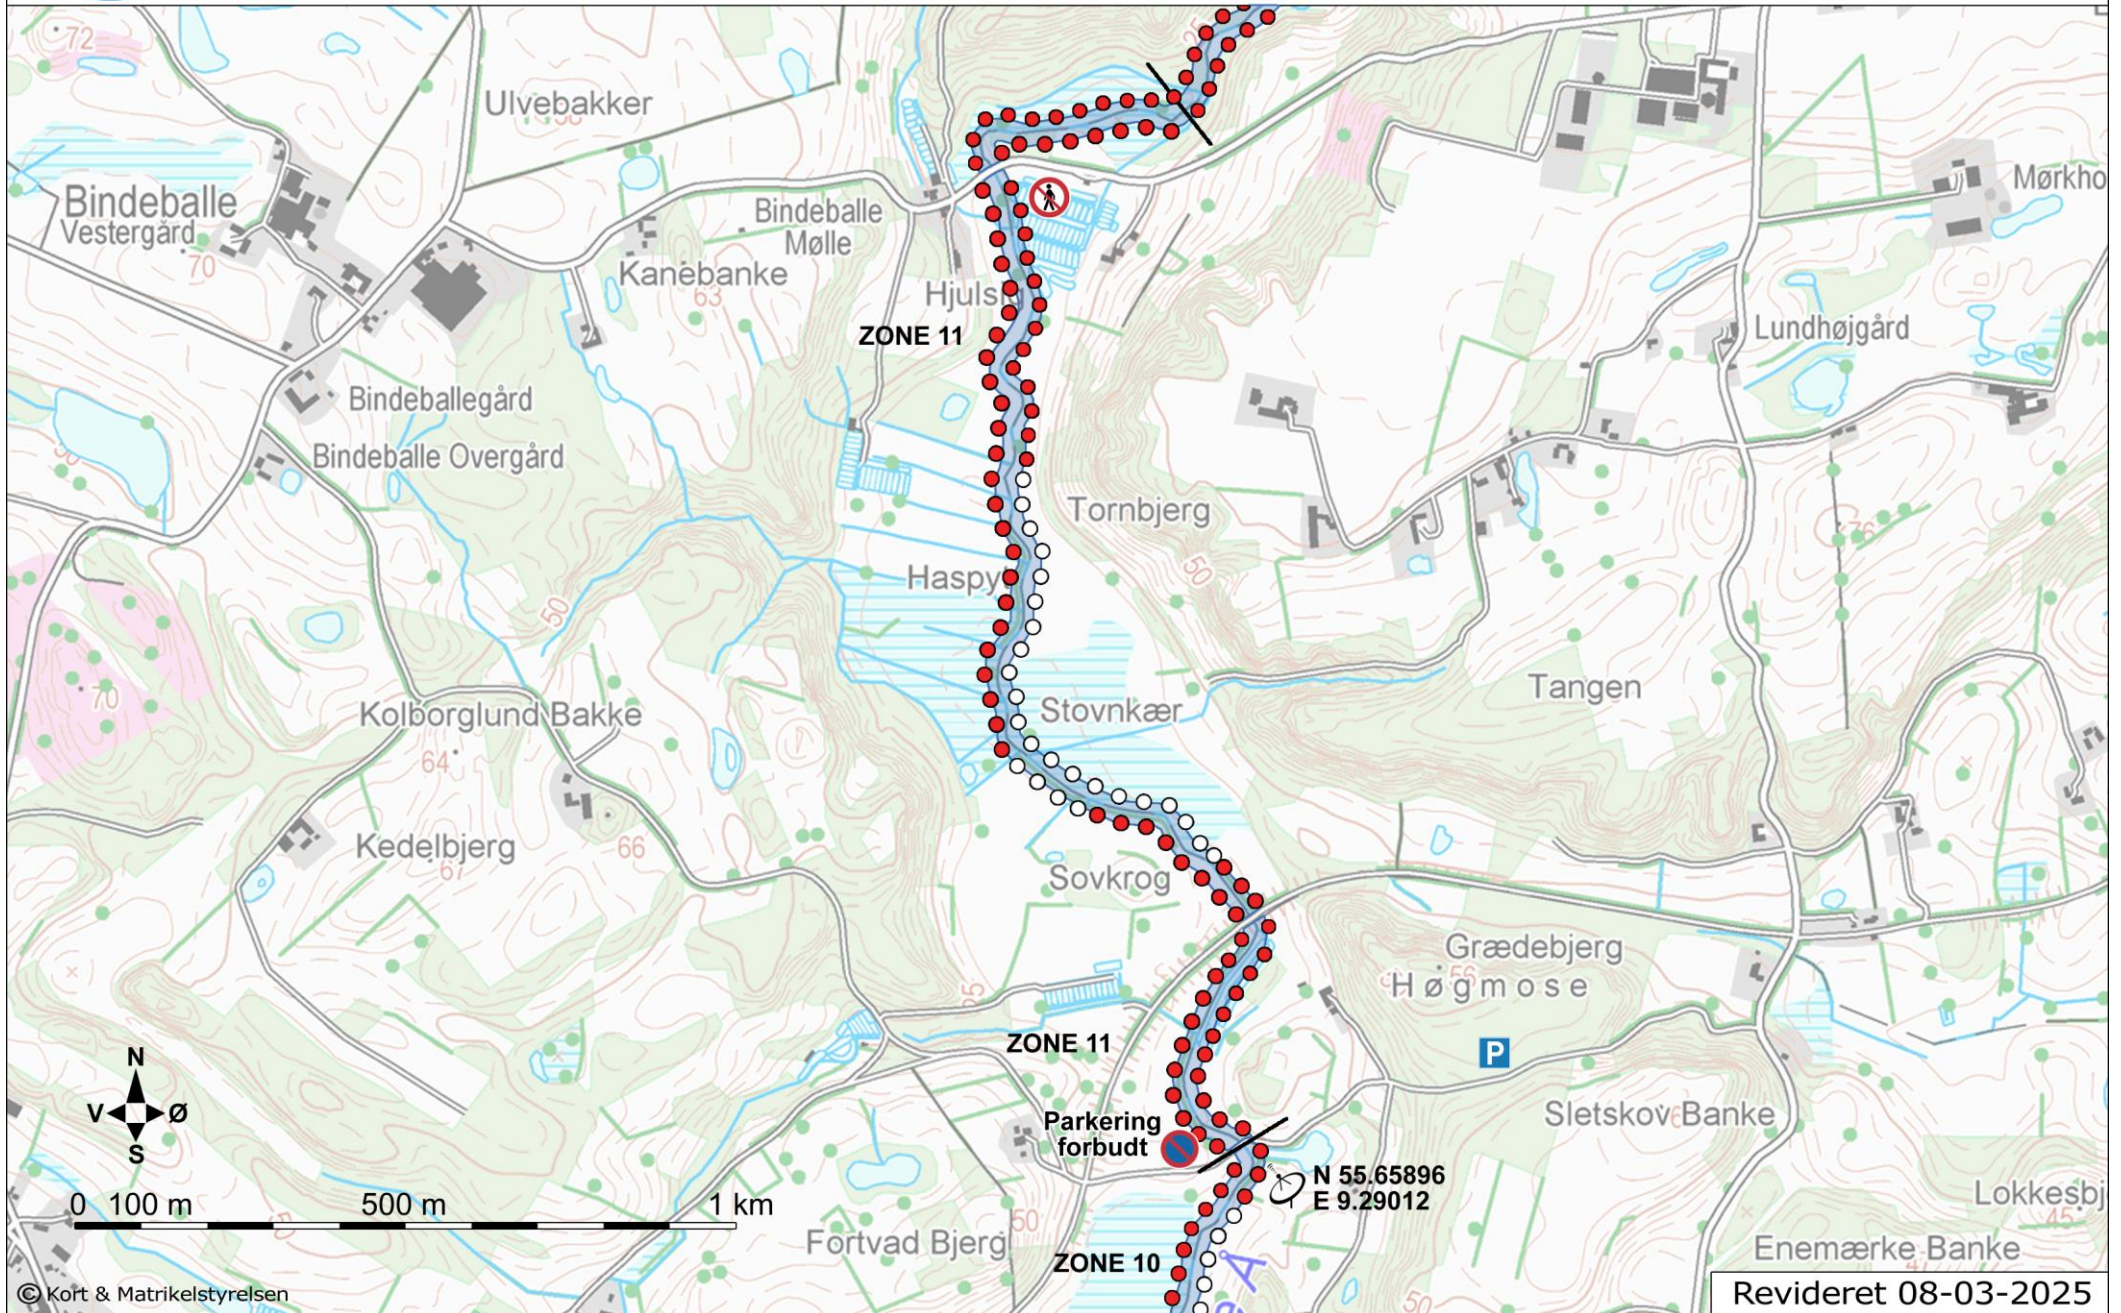

- ○ ○ ○ Fiskeri tilladt
- ● ● ● Fiskeri forbudt
- |— Zoneskift

- P Offentlig parkering
- P VSF parkering
- GPS position

Vejle Sportsfiskerforening
Buldalen 13
7100 Vejle

Vejle Å, Zone 11
Tingkærvad
Zonelængde: ca. 2320 meter

- ○ ○ ○ Fiskeri tilladt
- ● ● ● Fiskeri forbudt
- |— Zoneskift

- P Offentlig parkering
- P VSF parkering
- GPS position

ROHDEN Å

Vejle Sportsfiskerforening
Buldalen 13
7100 Vejle

Rohden Å, Zone 2
Skovstykket
Zonelængde: ca. 2570 meter