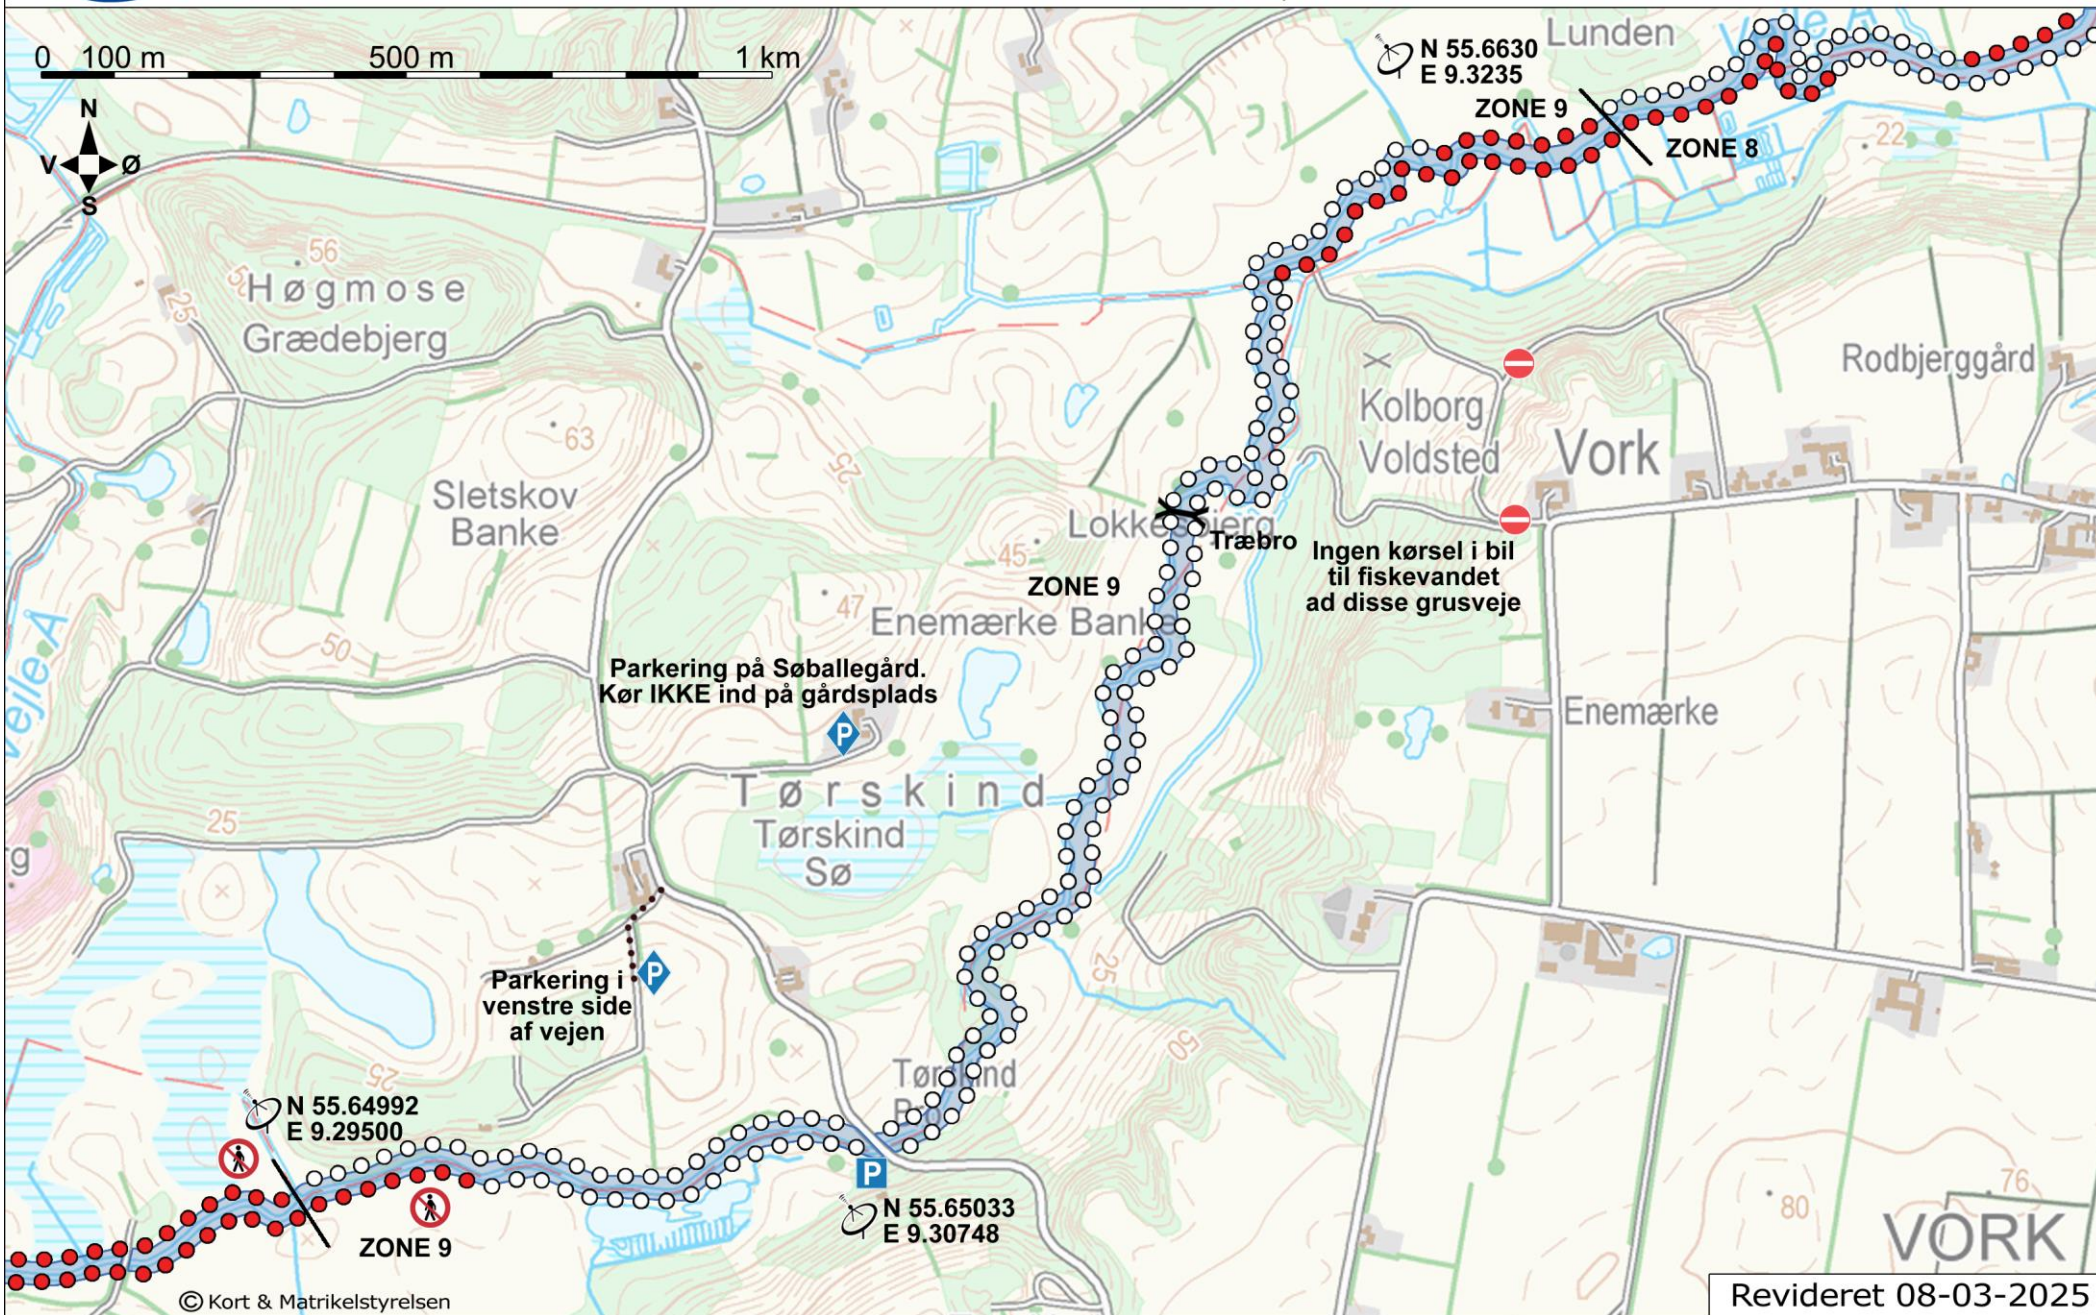

Vejle Sportsfiskerforening
Buldalen 13
7100 Vejle

Vejle Å, Zone 9
Tørskind
Zonelængde: ca. 3070 meter

- ○ ○ ○ Fiskeri tilladt
- ● ● ● Fiskeri forbudt
- —|— Zoneskift

- P Offentlig parkering
- P VSF parkering
- GPS position