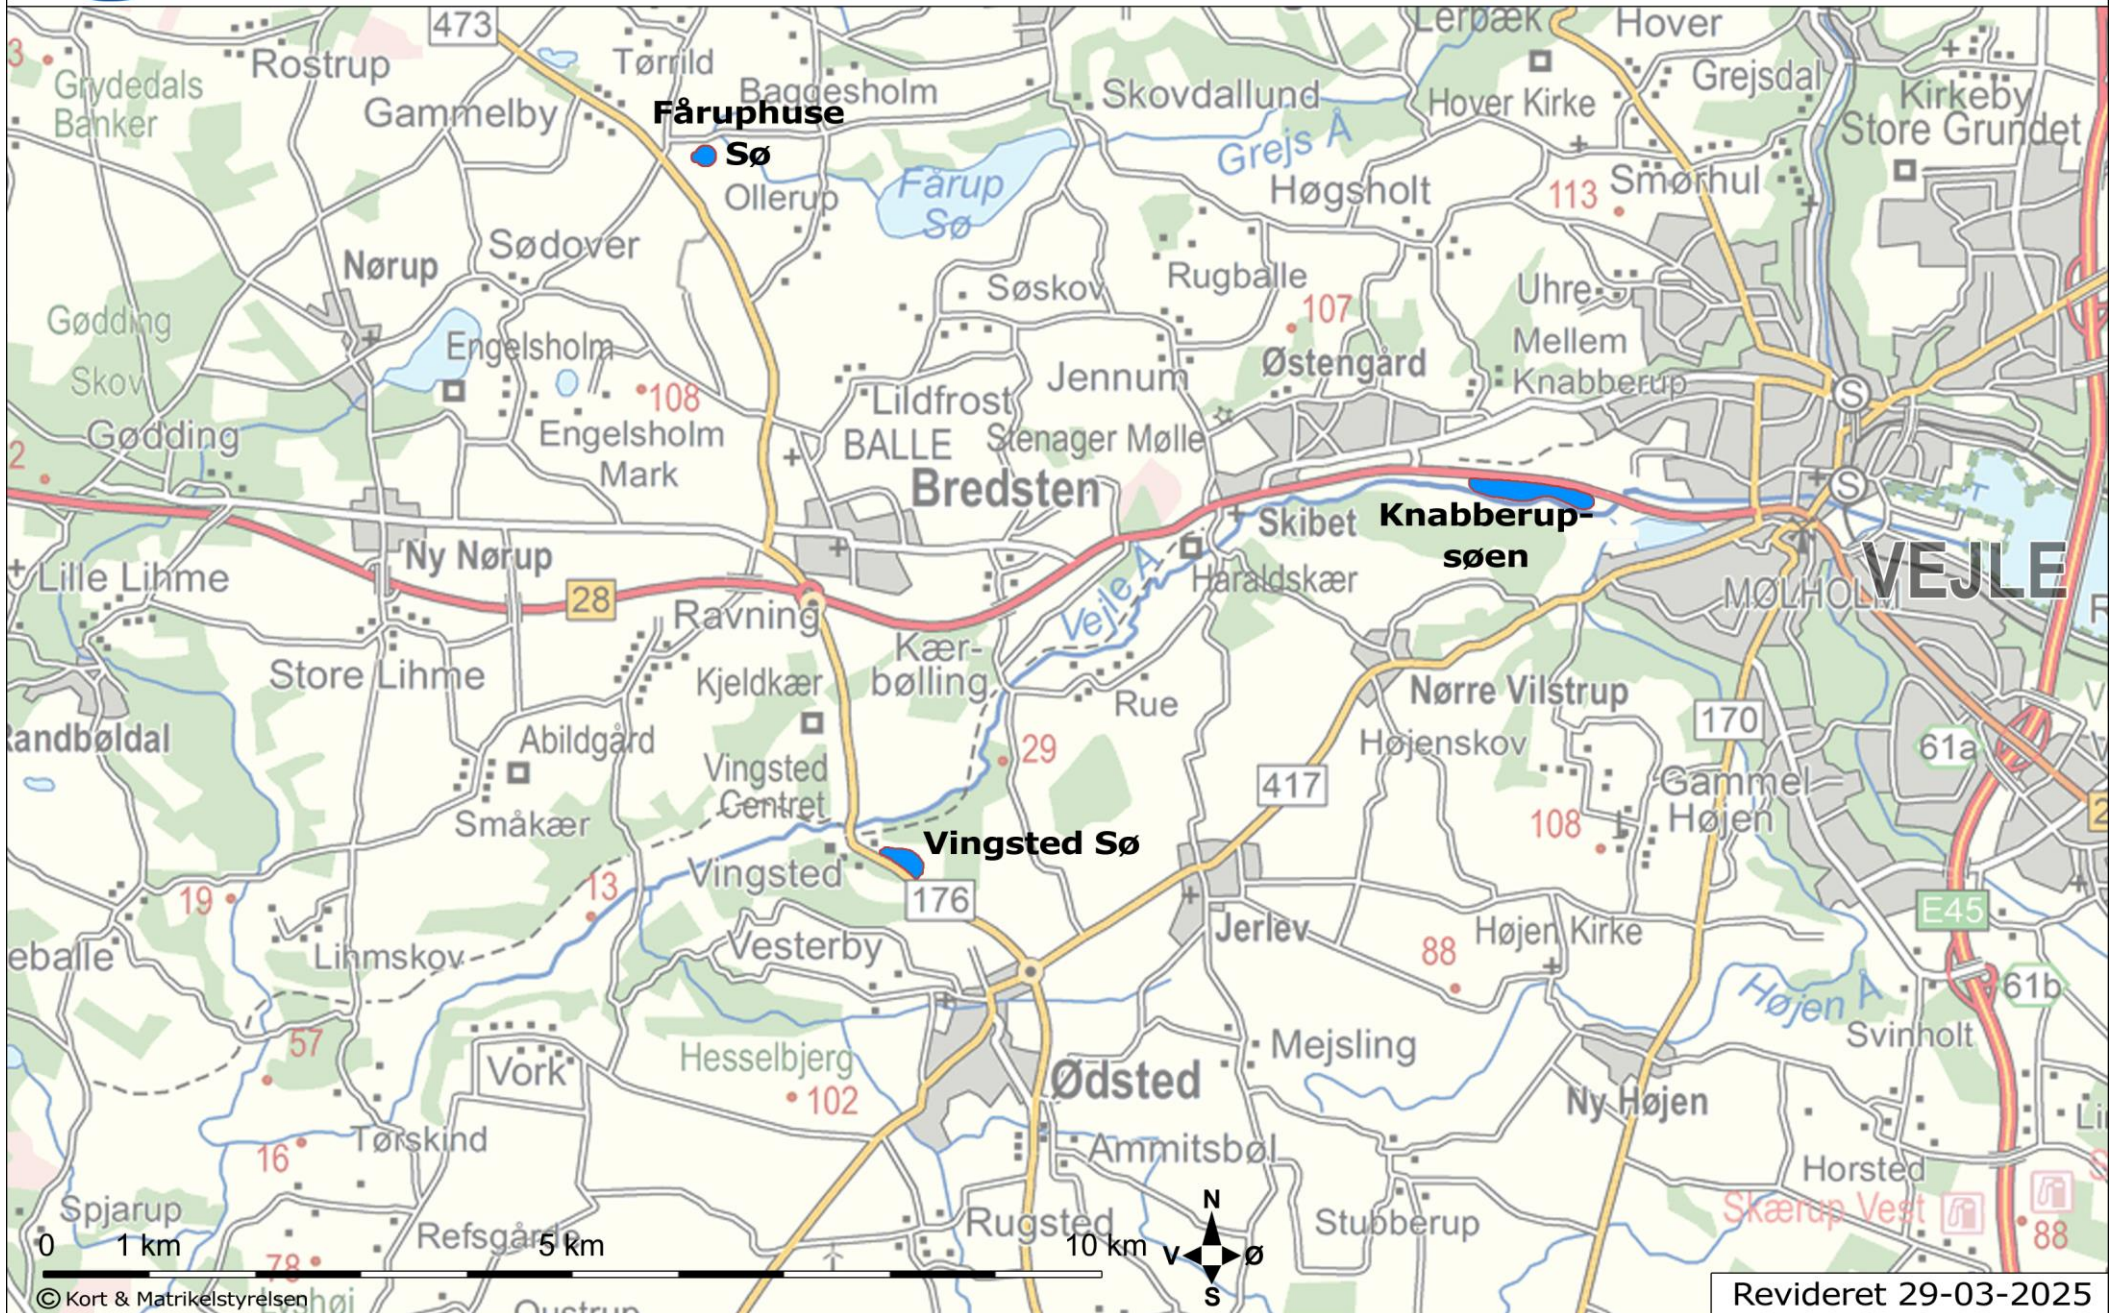

Vejle Sportsfiskerforening
Buldalen 13
7100 Vejle

Søerne, oversigt
Fåruphuse Sø / Vingsted Sø
● Søer med fiskeret

SØERNE