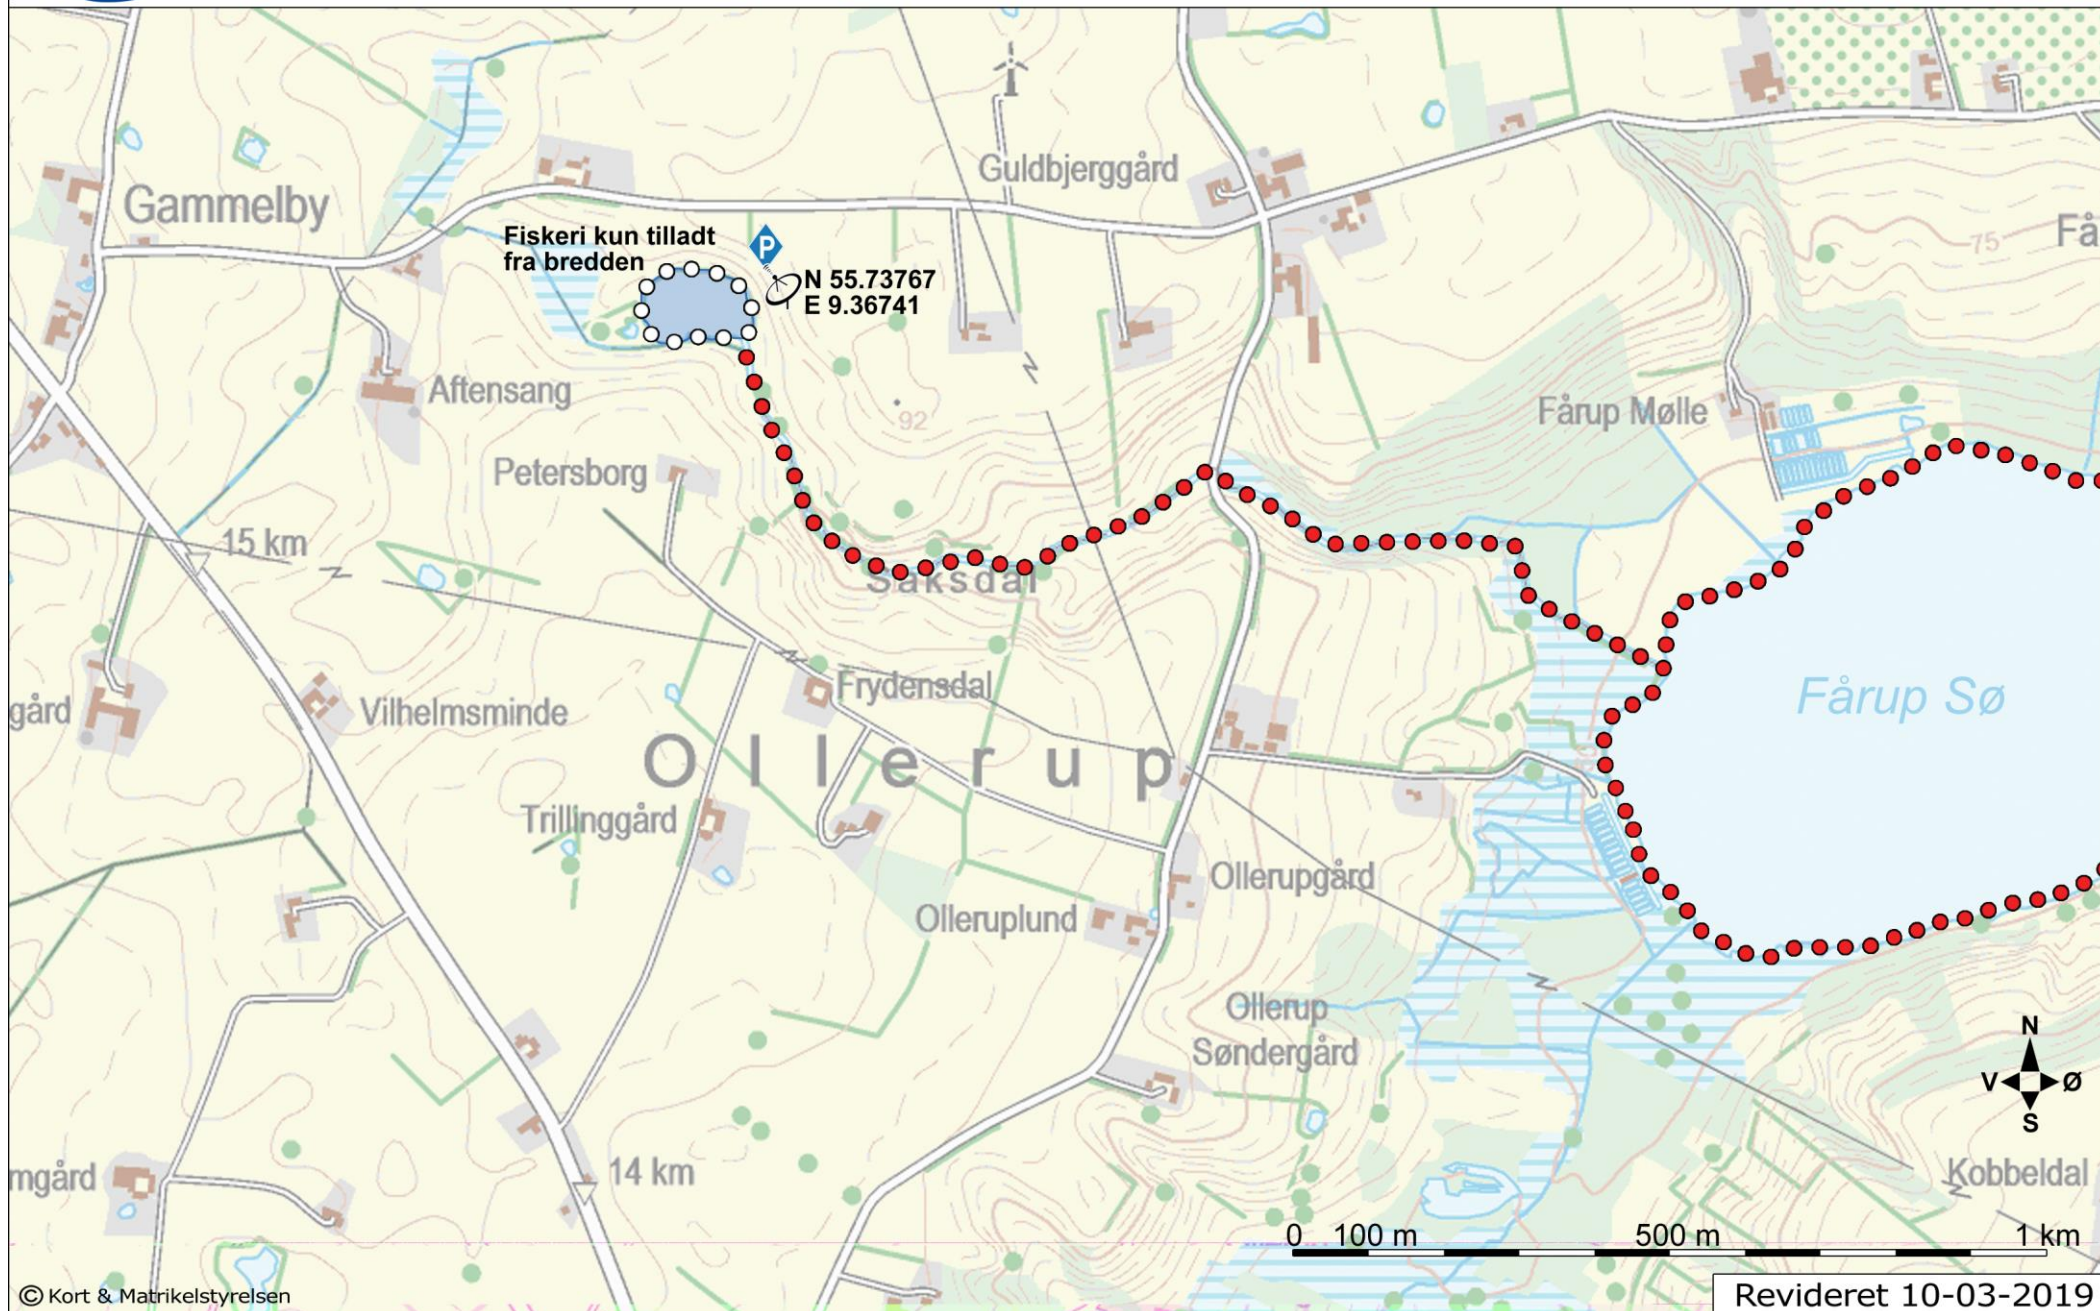

Vejle Sportsfiskerforening
Buldalen 13
7100 Vejle

- ○ ○ ○ Fiskeri tilladt
- ● ● ● Fiskeri forbudt
- Sø
- P Offentlig parkering
- P VSF parkering
- GPS position