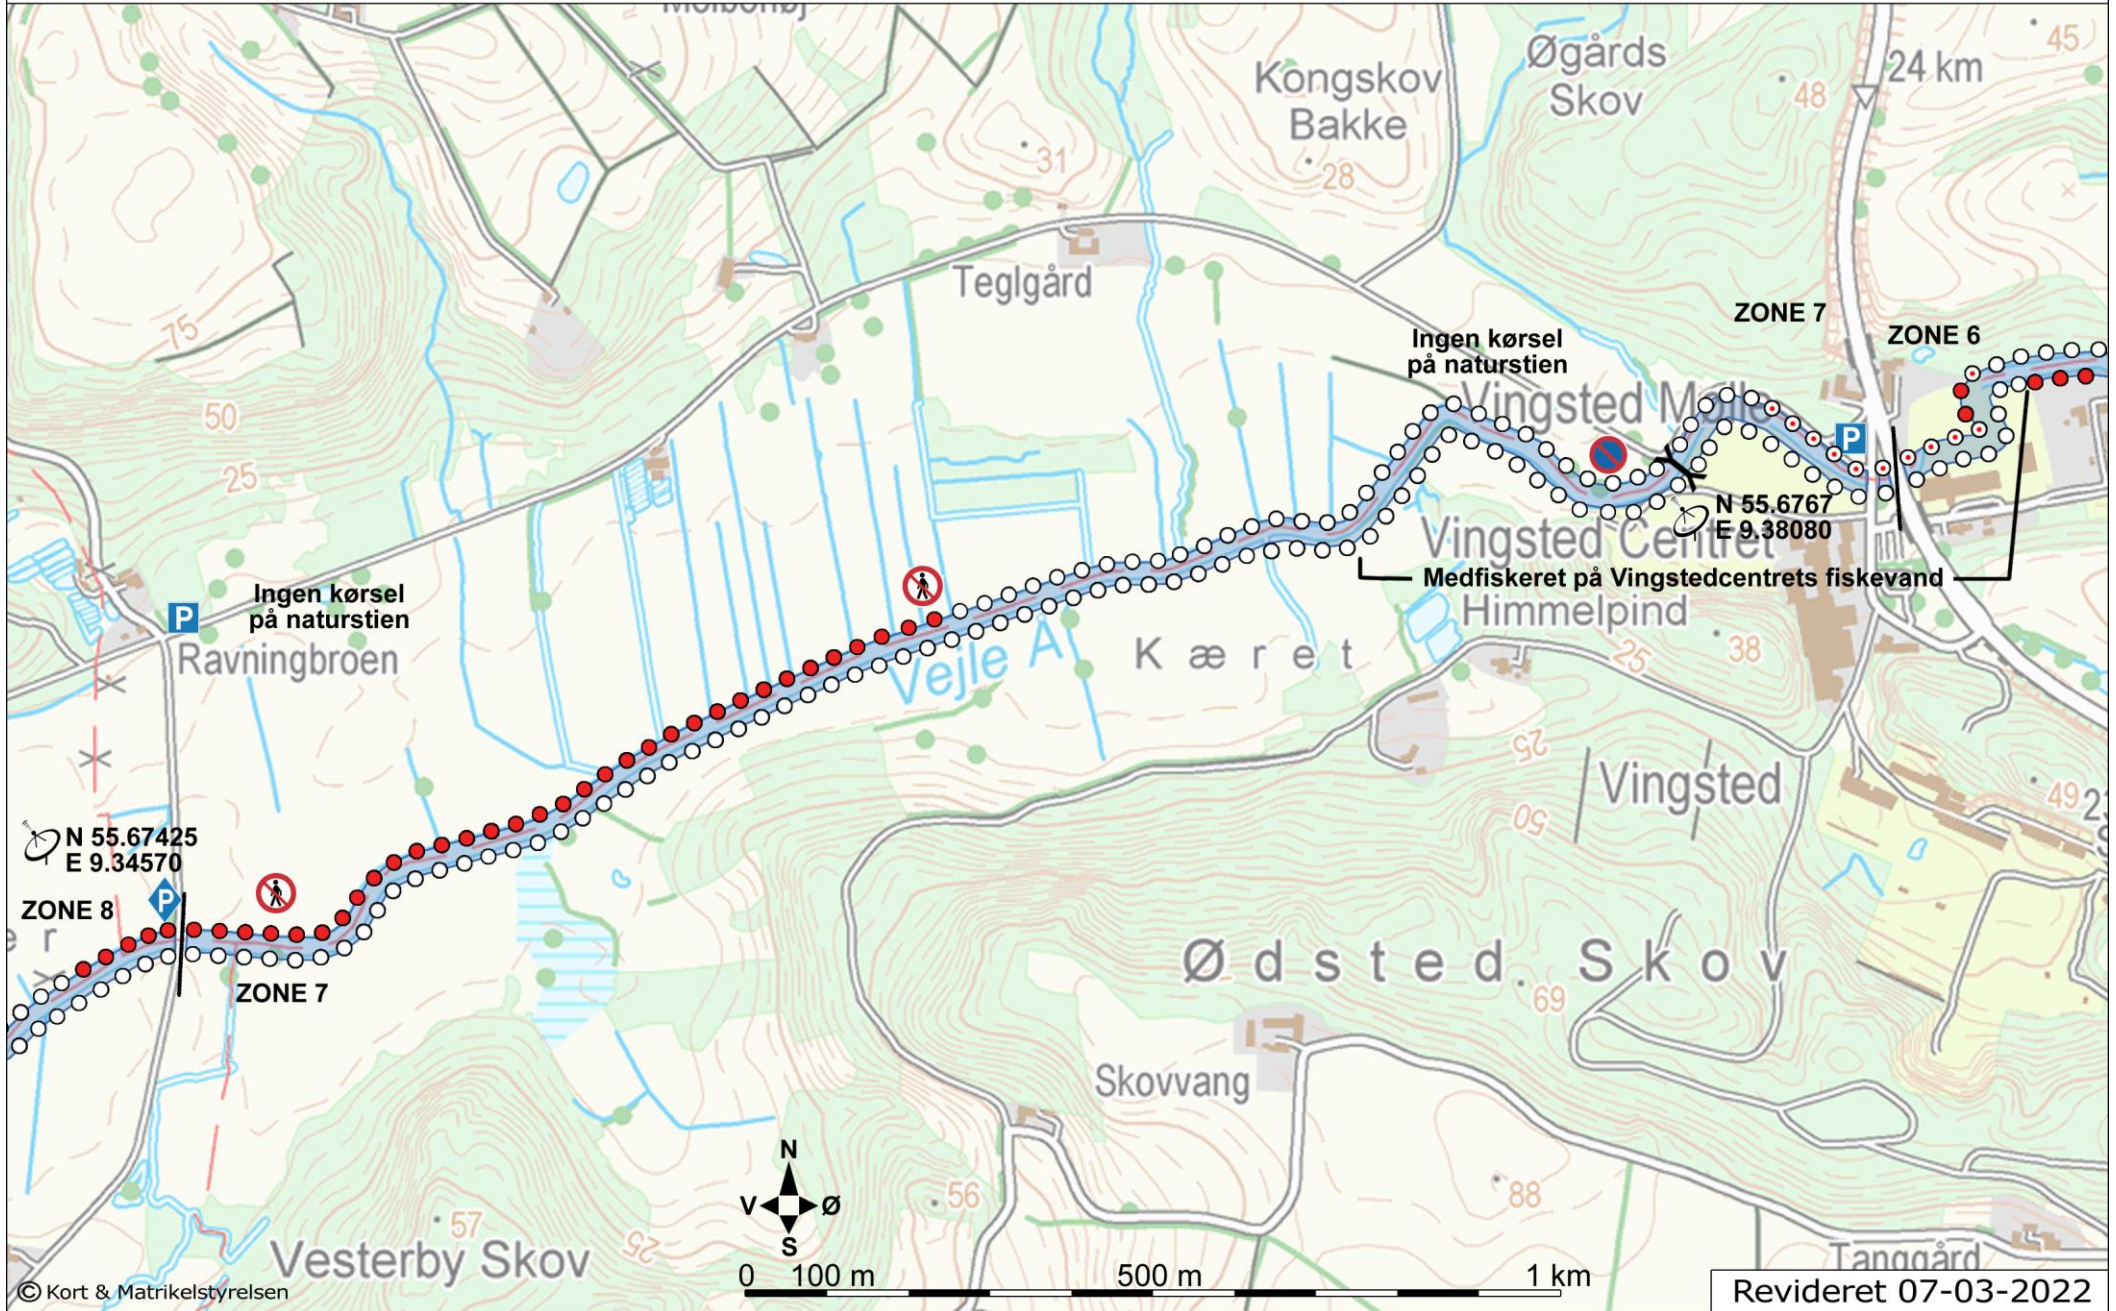

Vejle Sportsfiskerforening
Buldalen 13
7100 Vejle

Vejle Å, Zone 7
Vingsted
Zonelængde: ca. 2420 meter

- ○ ○ ○ Fiskeri tilladt
- ● ● ● Fiskeri forbudt
- ▬ Zoneskift

- P Offentlig parkering
- P VSF parkering
- GPS position