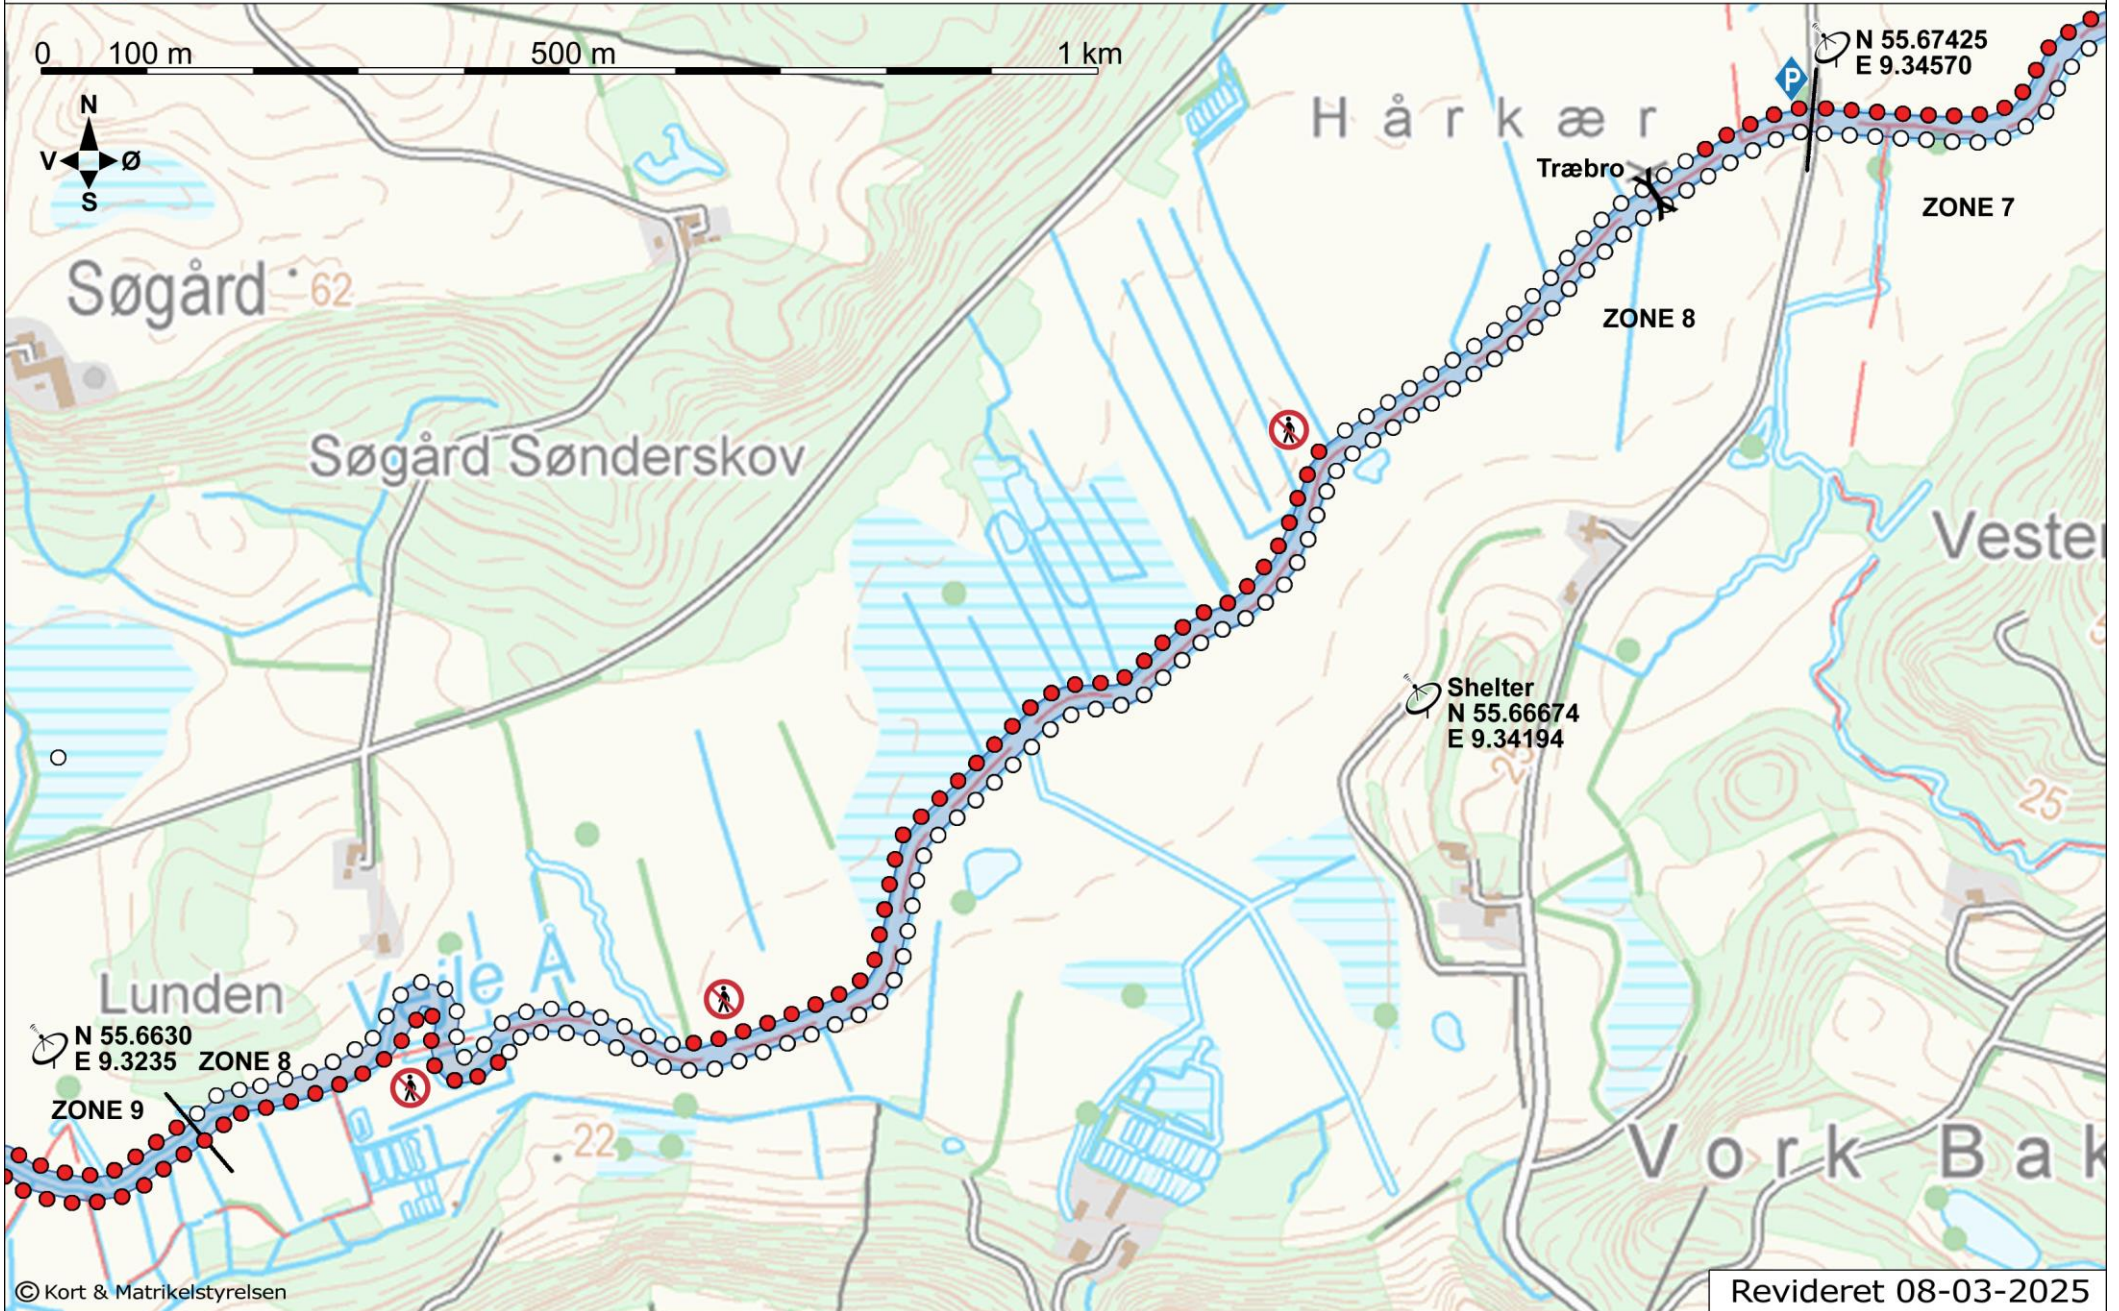

Vejle Sportsfiskeforening
Buldalen 13
7100 Vejle

Vejle Å, Zone 8
Ravning
Zonelængde: ca. 2150 meter

- ○ ○ ○ Fiskeri tilladt
- ● ● ● Fiskeri forbudt
- —|— Zoneskift

- P Offentlig parkering
- P VSF parkering
- GPS position