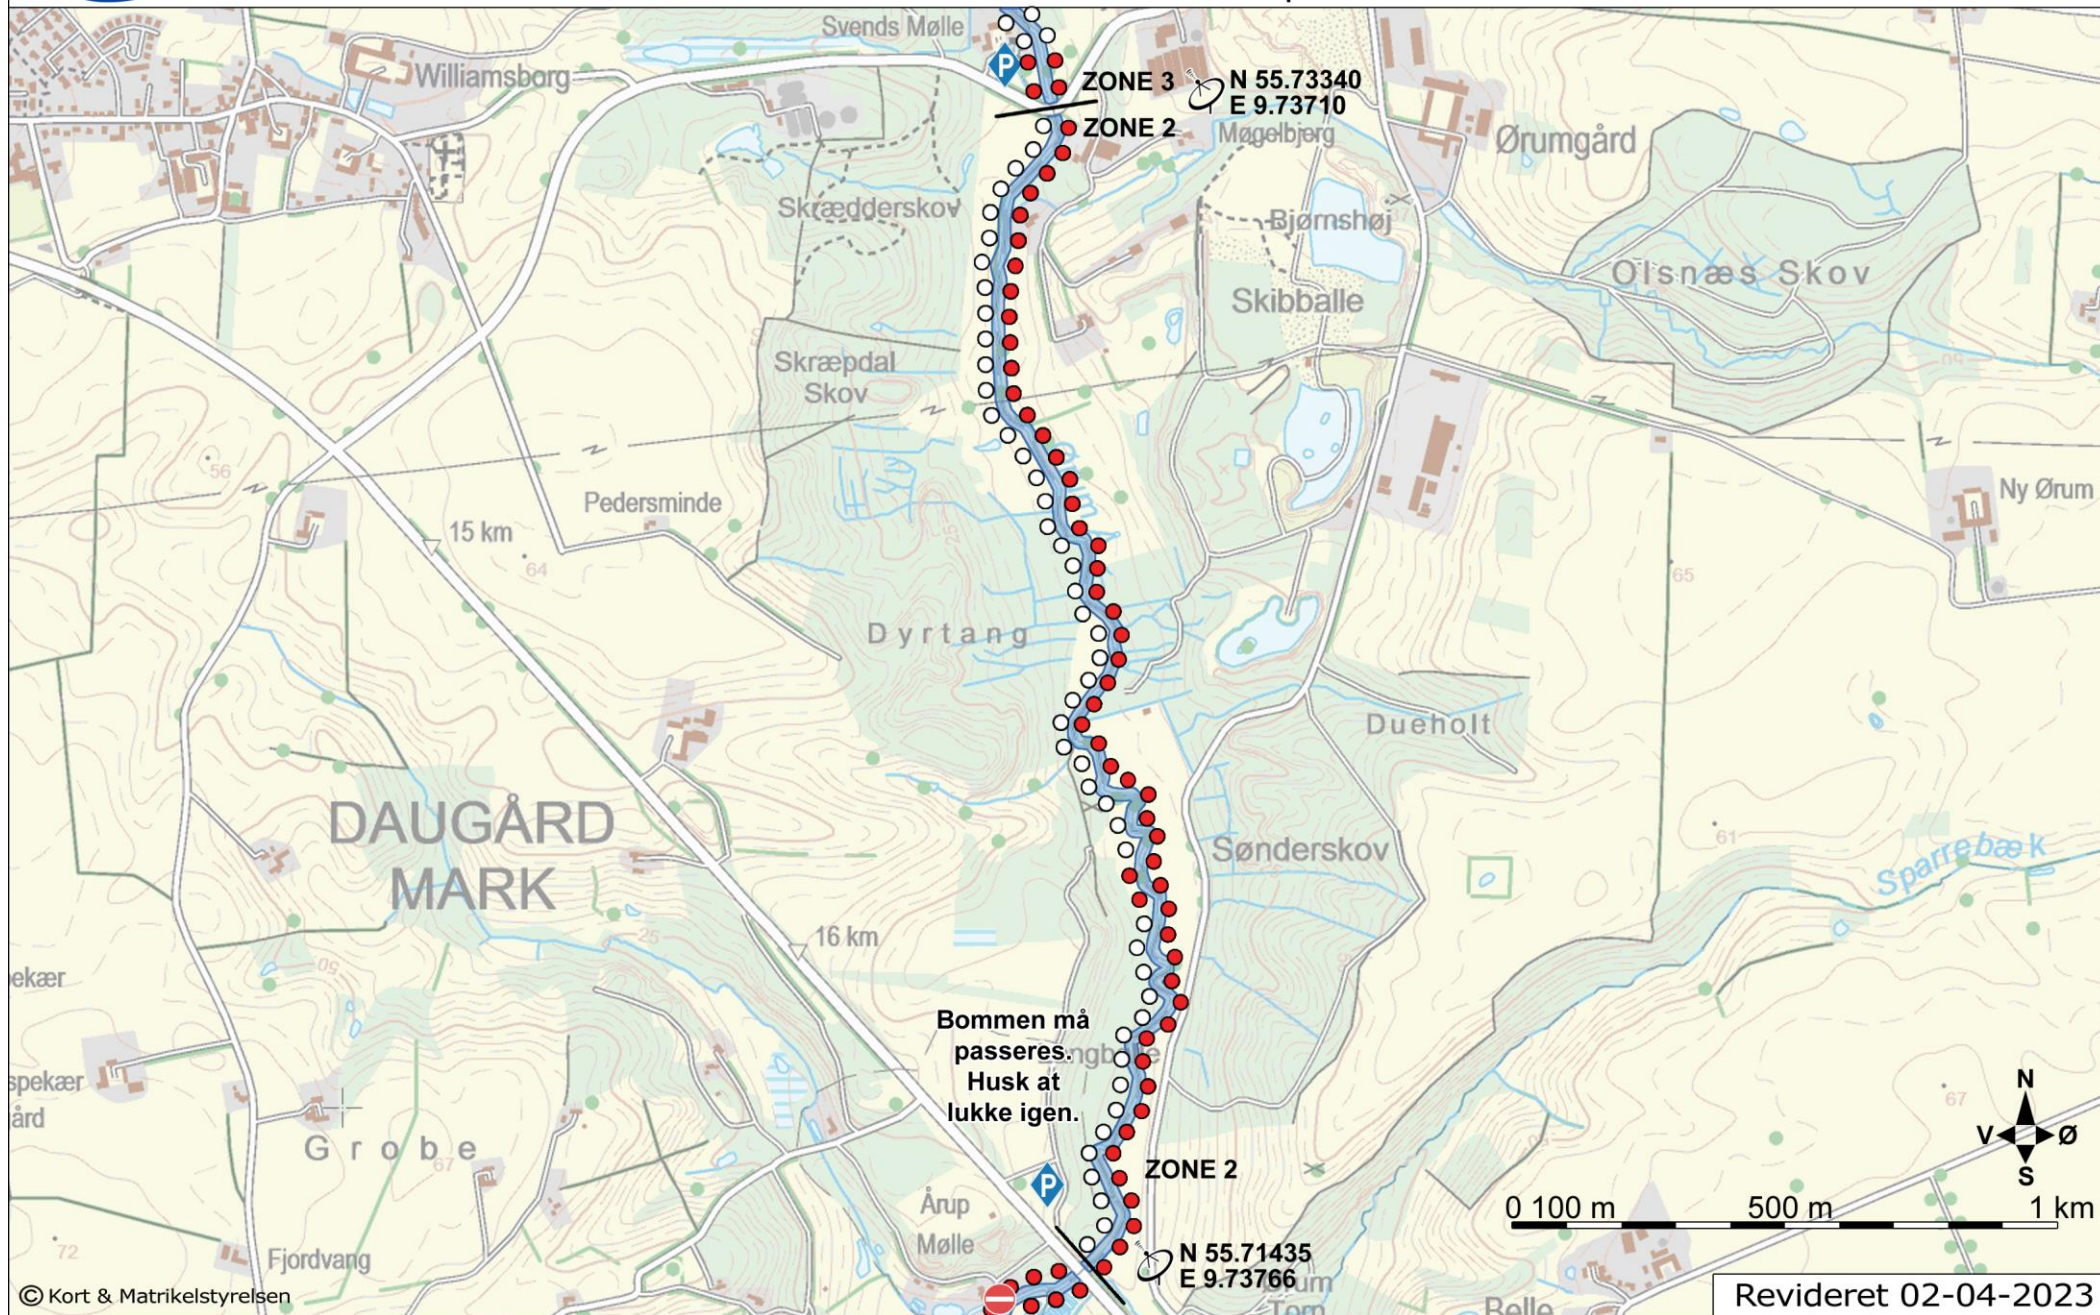

Vejle Sportsfiskerforening
Buldalen 13
7100 Vejle

Rohden Å, Zone 2
Skovstykket
Zonelængde: ca. 2570 meter

- ○ ○ ○ Fiskeri tilladt
- ● ● ● Fiskeri forbudt
- ▬ Zoneskift

- P Offentlig parkering
- P VSF parkering
- GPS position