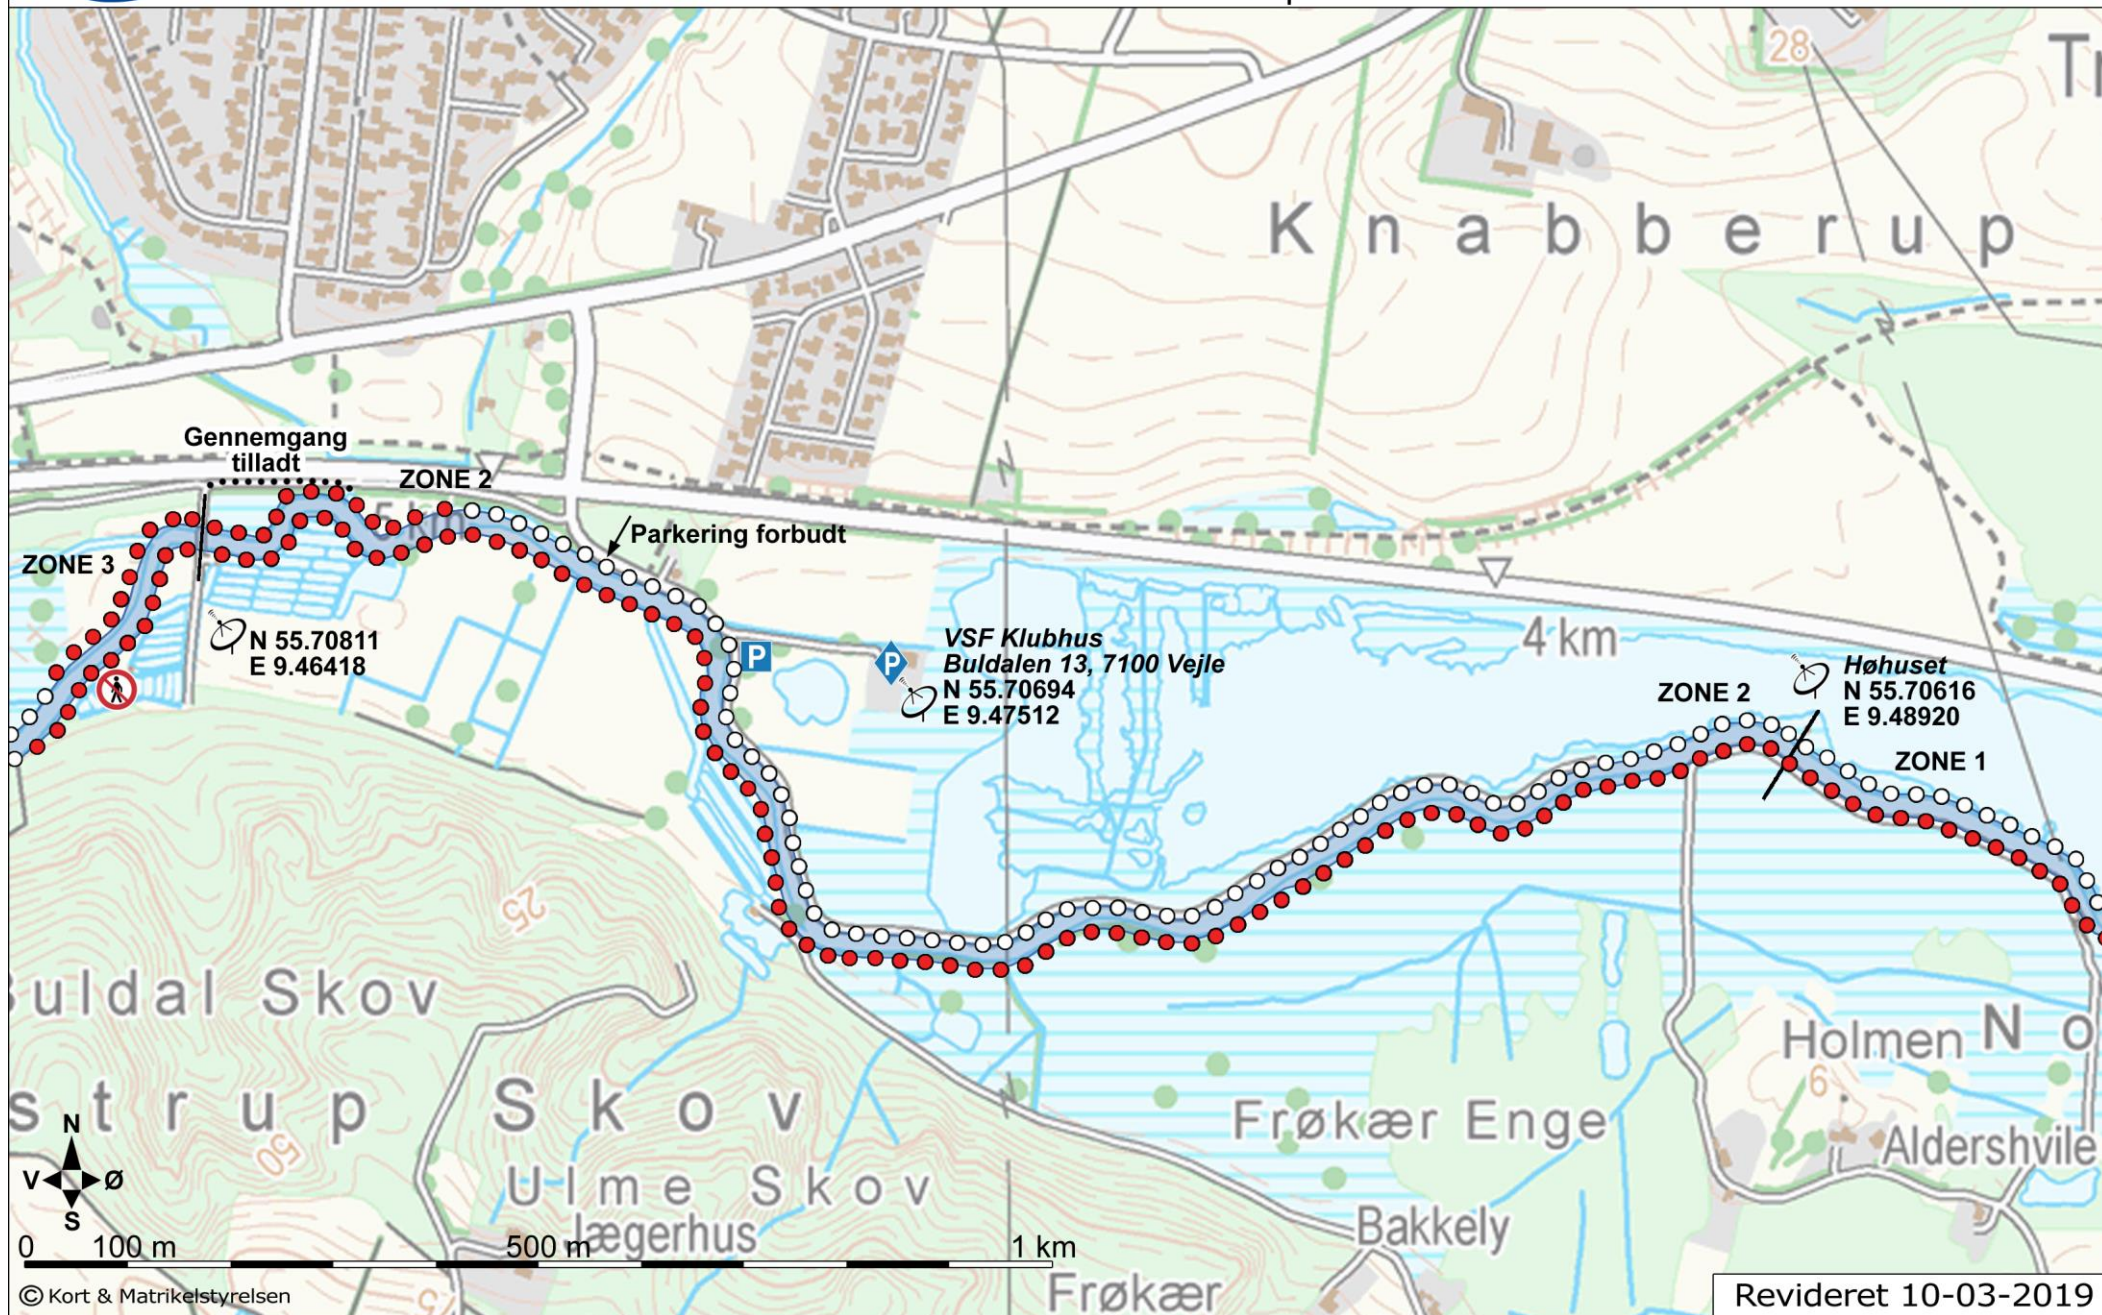

Vejle Sportsfiskerforening
Buldalen 13
7100 Vejle

Vejle Å, Zoneoversigt
Zone 1 - 10
 Zoneskift

VEJLE Å

Vejle Sportsfiskerforening
Buldalen 13
7100 Vejle

Vejle Å, Zone 1
Nedre Knabberup/Lossepladsen
Zonelængde: ca. 1780 meter

- ○ ○ ○ Fiskeri tilladt
- ● ● ● Fiskeri forbudt
- |— Zoneskift

- P Offentlig parkering
- P VSF parkering
- GPS position

Vejle Sportsfiskerforening
Buldalen 13
7100 Vejle

Vejle Å, Zone 2
Øvre Knabberup
Zonelængde: ca. 1940 meter

- ○ ○ ○ Fiskeri tilladt
- ● ● ● Fiskeri forbudt
- |— Zoneskift

- P** Offentlig parkering
- P** VSF parkering
- 📍 GPS position

Vejle Sportsfiskeforening
Buldalen 13
7100 Vejle

Vejle Å, Zone 3
'Kromandens'
Zonelængde: ca. 2180 meter

Knabberup-søerne
Zonelængde: ca. 700 meter

- ○ ○ ○ Fiskeri tilladt
- ● ● ● Fiskeri forbudt
- |— Zoneskift

- P Offentlig parkering
- P VSF parkering
- GPS position