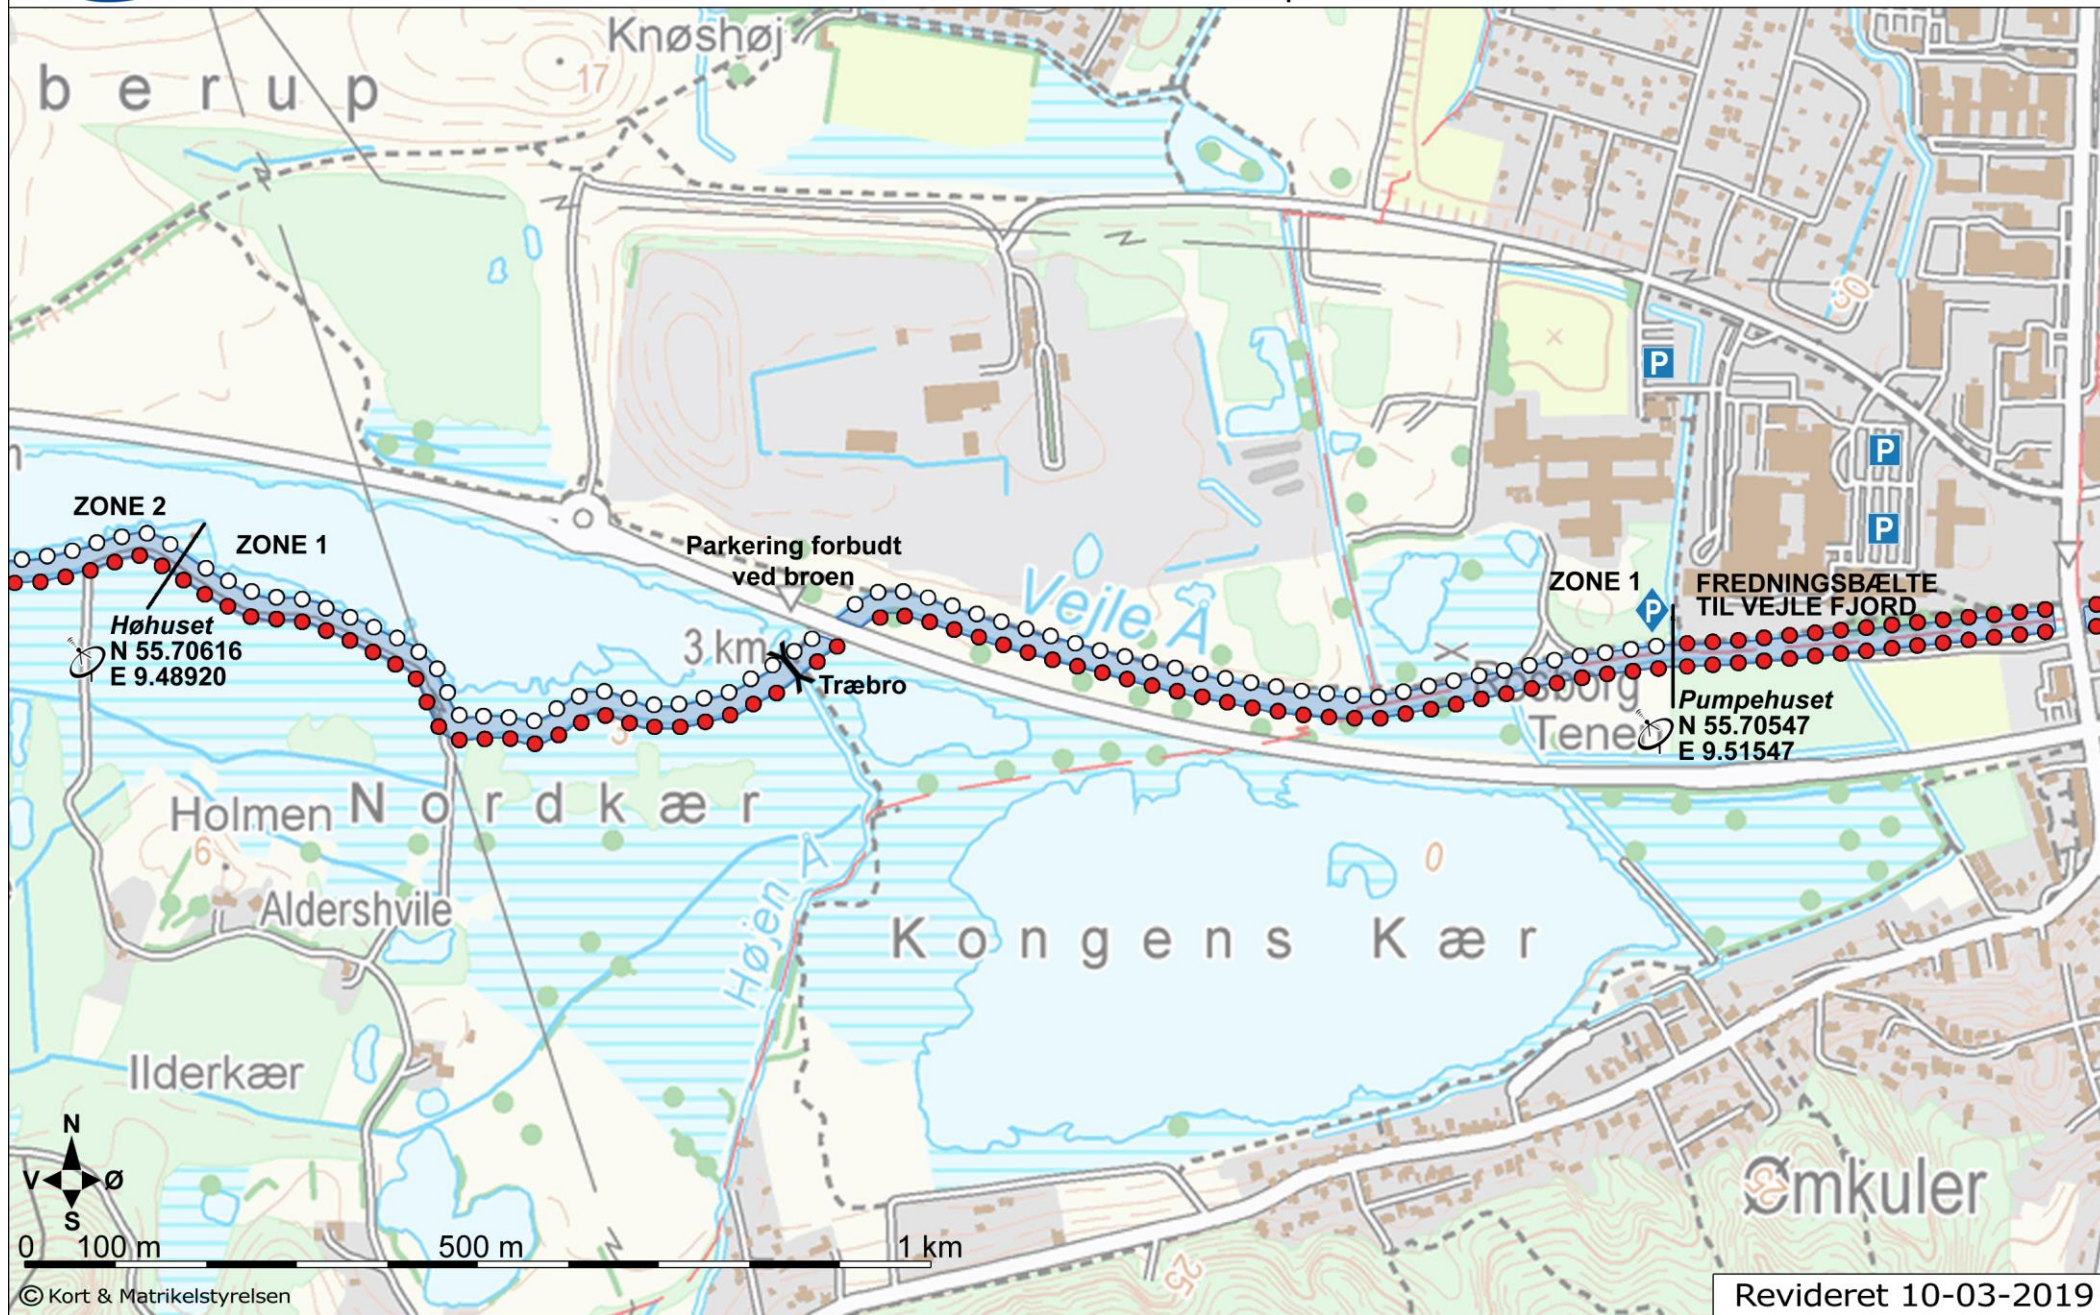

Vejle Sportsfiskerforening
Buldalen 13
7100 Vejle

Vejle Å, Zoneoversigt
Zone 1 - 10
 Zoneskift

VEJLE Å

Vejle Sportsfiskerforening
Buldalen 13
7100 Vejle

Vejle Å, Zone 1
Nedre Knabberup/Lossepladsen
Zonelængde: ca. 1780 meter

- ○ ○ ○ Fiskeri tilladt
- ● ● ● Fiskeri forbudt
- |— Zoneskift

- P Offentlig parkering
- P VSF parkering
- GPS position

Vejle Sportsfiskerforening
Buldalen 13
7100 Vejle

Vejle Å, Zone 2
Øvre Knabberup
Zonelængde: ca. 1940 meter