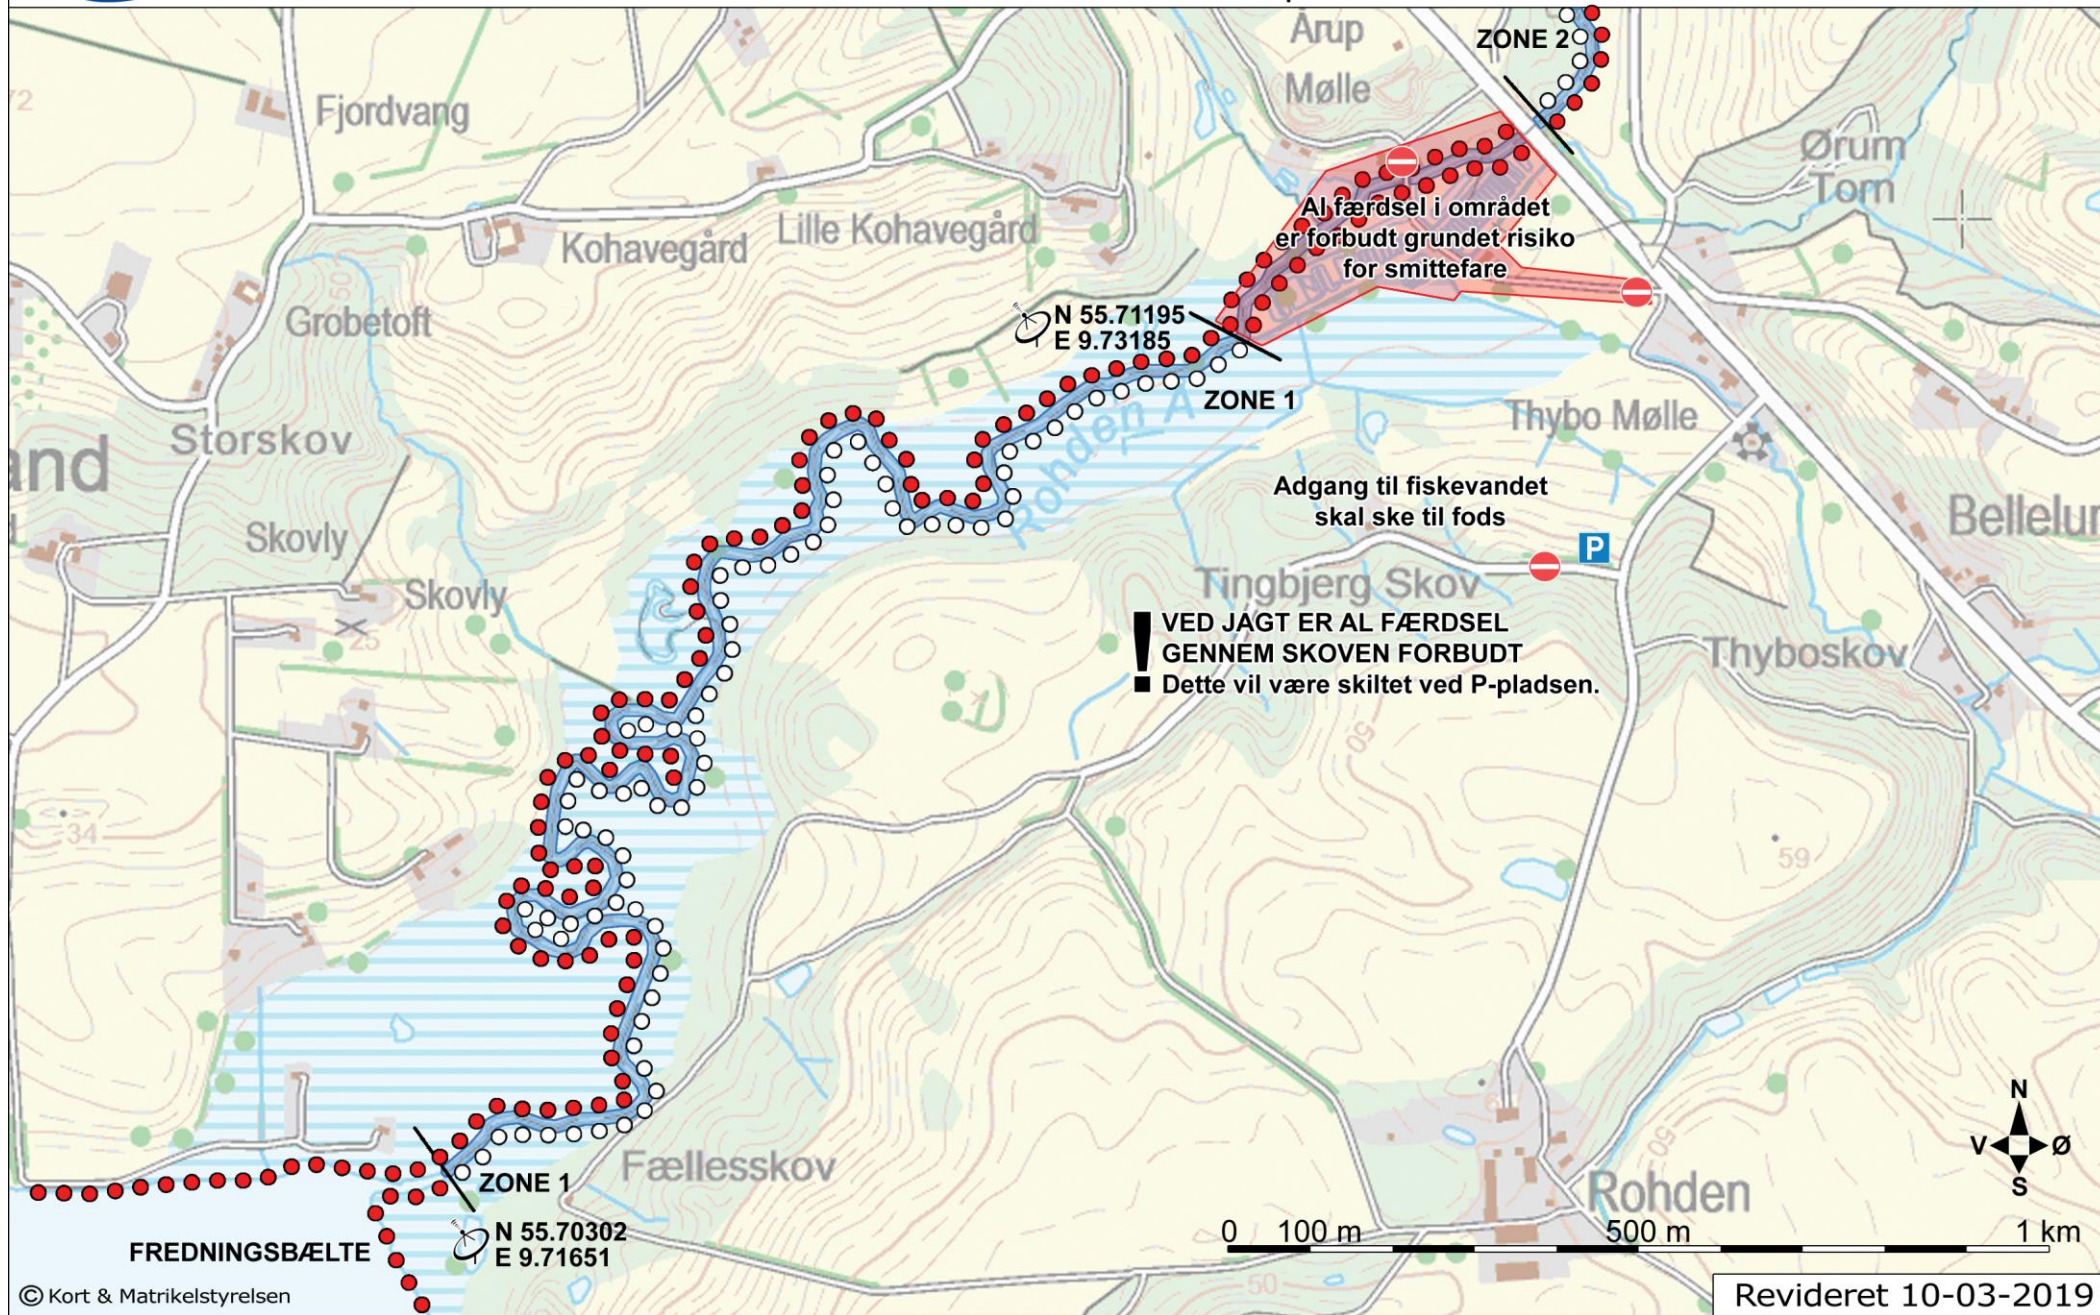

- ○ ○ ○ Fiskeri tilladt
- ● ● ● Fiskeri forbudt
- |— Zoneskift

- P Offentlig parkering
- P VSF parkering
- GPS position

Vejle Sportsfiskerforening
Buldalen 13
7100 Vejle

Vejle Å, Zone 11
Tingkærvad
Zonelængde: ca. 2320 meter

- ○ ○ ○ Fiskeri tilladt
- ● ● ● Fiskeri forbudt
- |— Zoneskift

- P Offentlig parkering
- P VSF parkering
- GPS position

ROHDEN Å

Vejle Sportsfiskerforening
Buldalen 13
7100 Vejle

Rohden Å, Zone 2
Skovstykket
Zonelængde: ca. 2570 meter