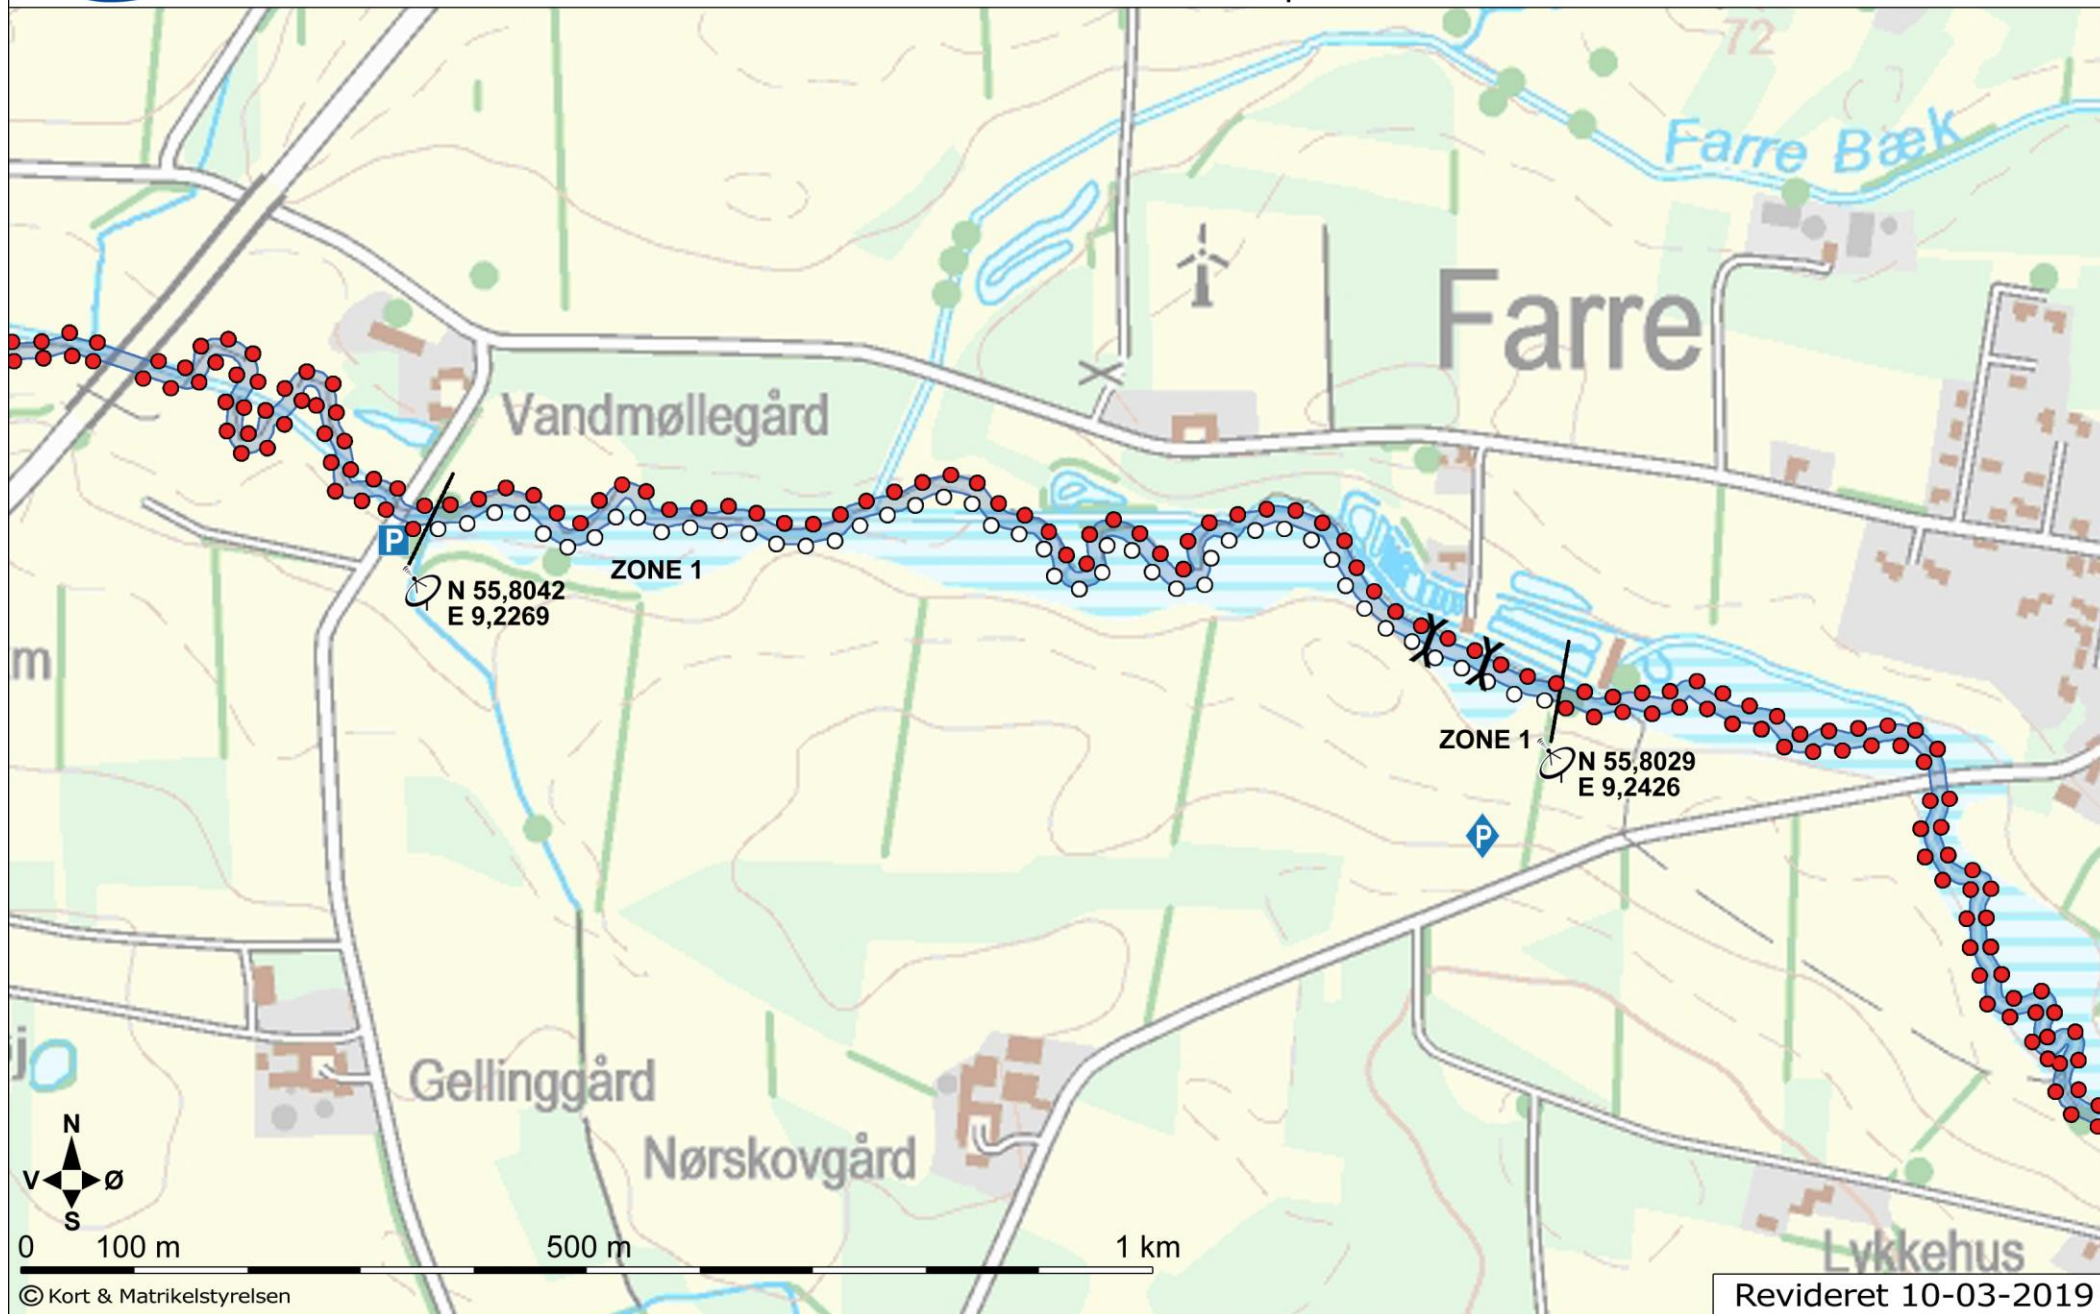

GREJS Å

Vejle Sportsfiskerforening
Buldalen 13
7100 Vejle

Omme Å, Zoneoversigt
Zone 1
Zoneskift

OMME Å

Vejle Sportsfiskerforening
Buldalen 13
7100 Vejle

Omme Å, Zone 1
Nørskovgård
Zonelængde: ca. 1260 meter

- ○ ○ ○ Fiskeri tilladt
- ● ● ● Fiskeri forbudt
- ▬ Zoneskift

- P Offentlig parkering
- P VSF parkering
- GPS position

Vejle Sportsfiskerforening
Buldalen 13
7100 Vejle

Søerne, oversigt
Fåruphuse Sø / Vingsted Sø
● Søer med fiskeret

Knabberup-søerne
Zonelængde: ca. 700 meter

- ○ ○ ○ Fiskeri tilladt
- ● ● ● Fiskeri forbudt
- |— Zoneskift

- P Offentlig parkering
- P VSF parkering
- GPS position