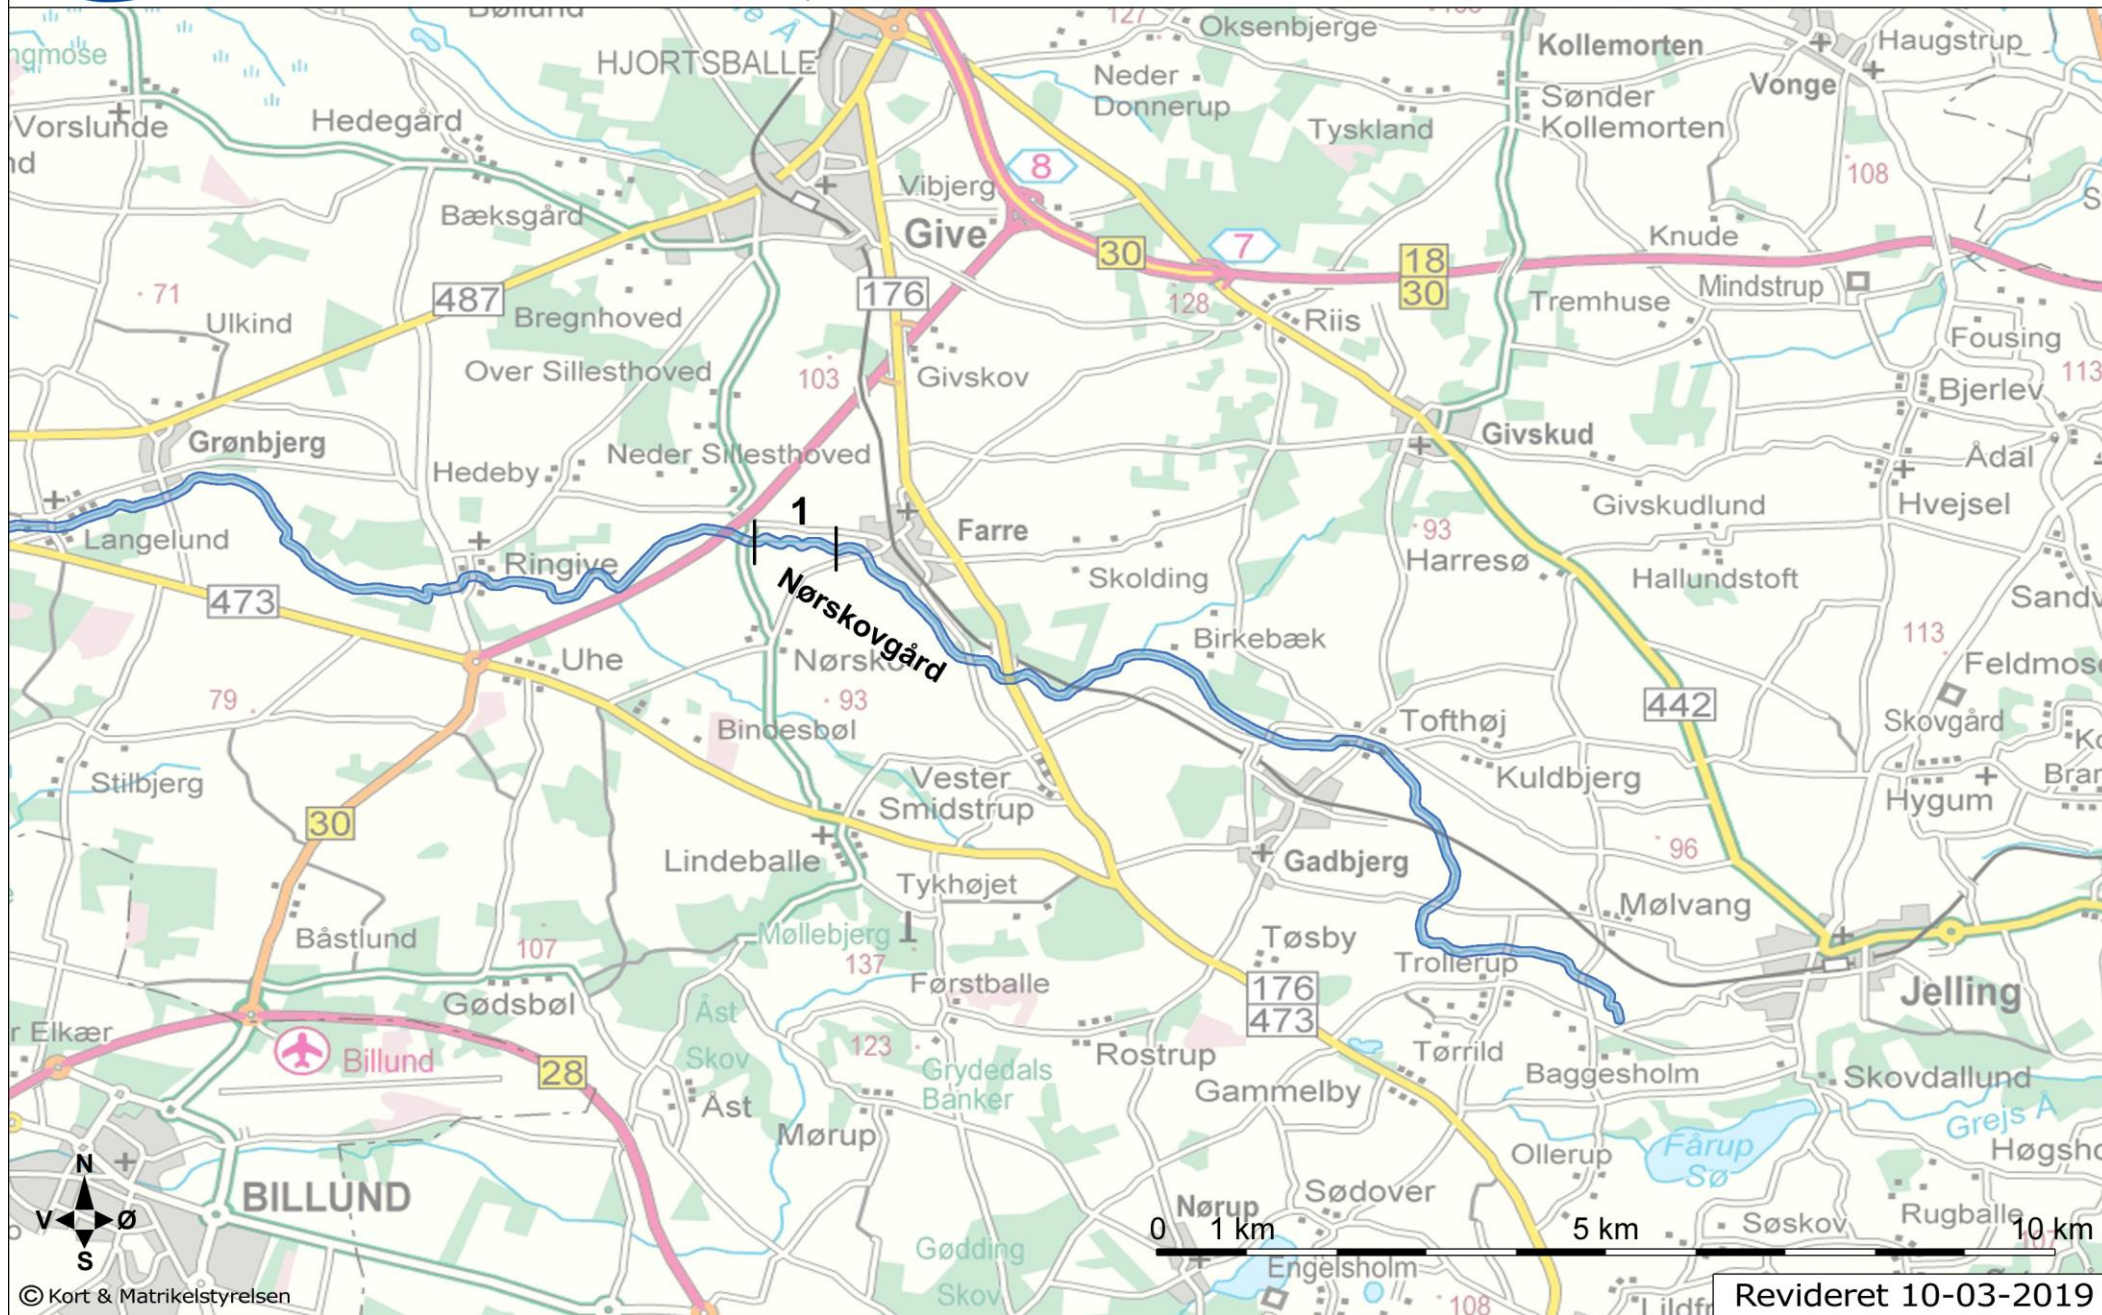

GREJS Å

Vejle Sportsfiskerforening
Buldalen 13
7100 Vejle

Omme Å, Zoneoversigt
Zone 1
Zoneskift

OMME Å

Vejle Sportsfiskerforening
Buldalen 13
7100 Vejle

Omme Å, Zone 1
Nørskovgård
Zonelængde: ca. 1260 meter